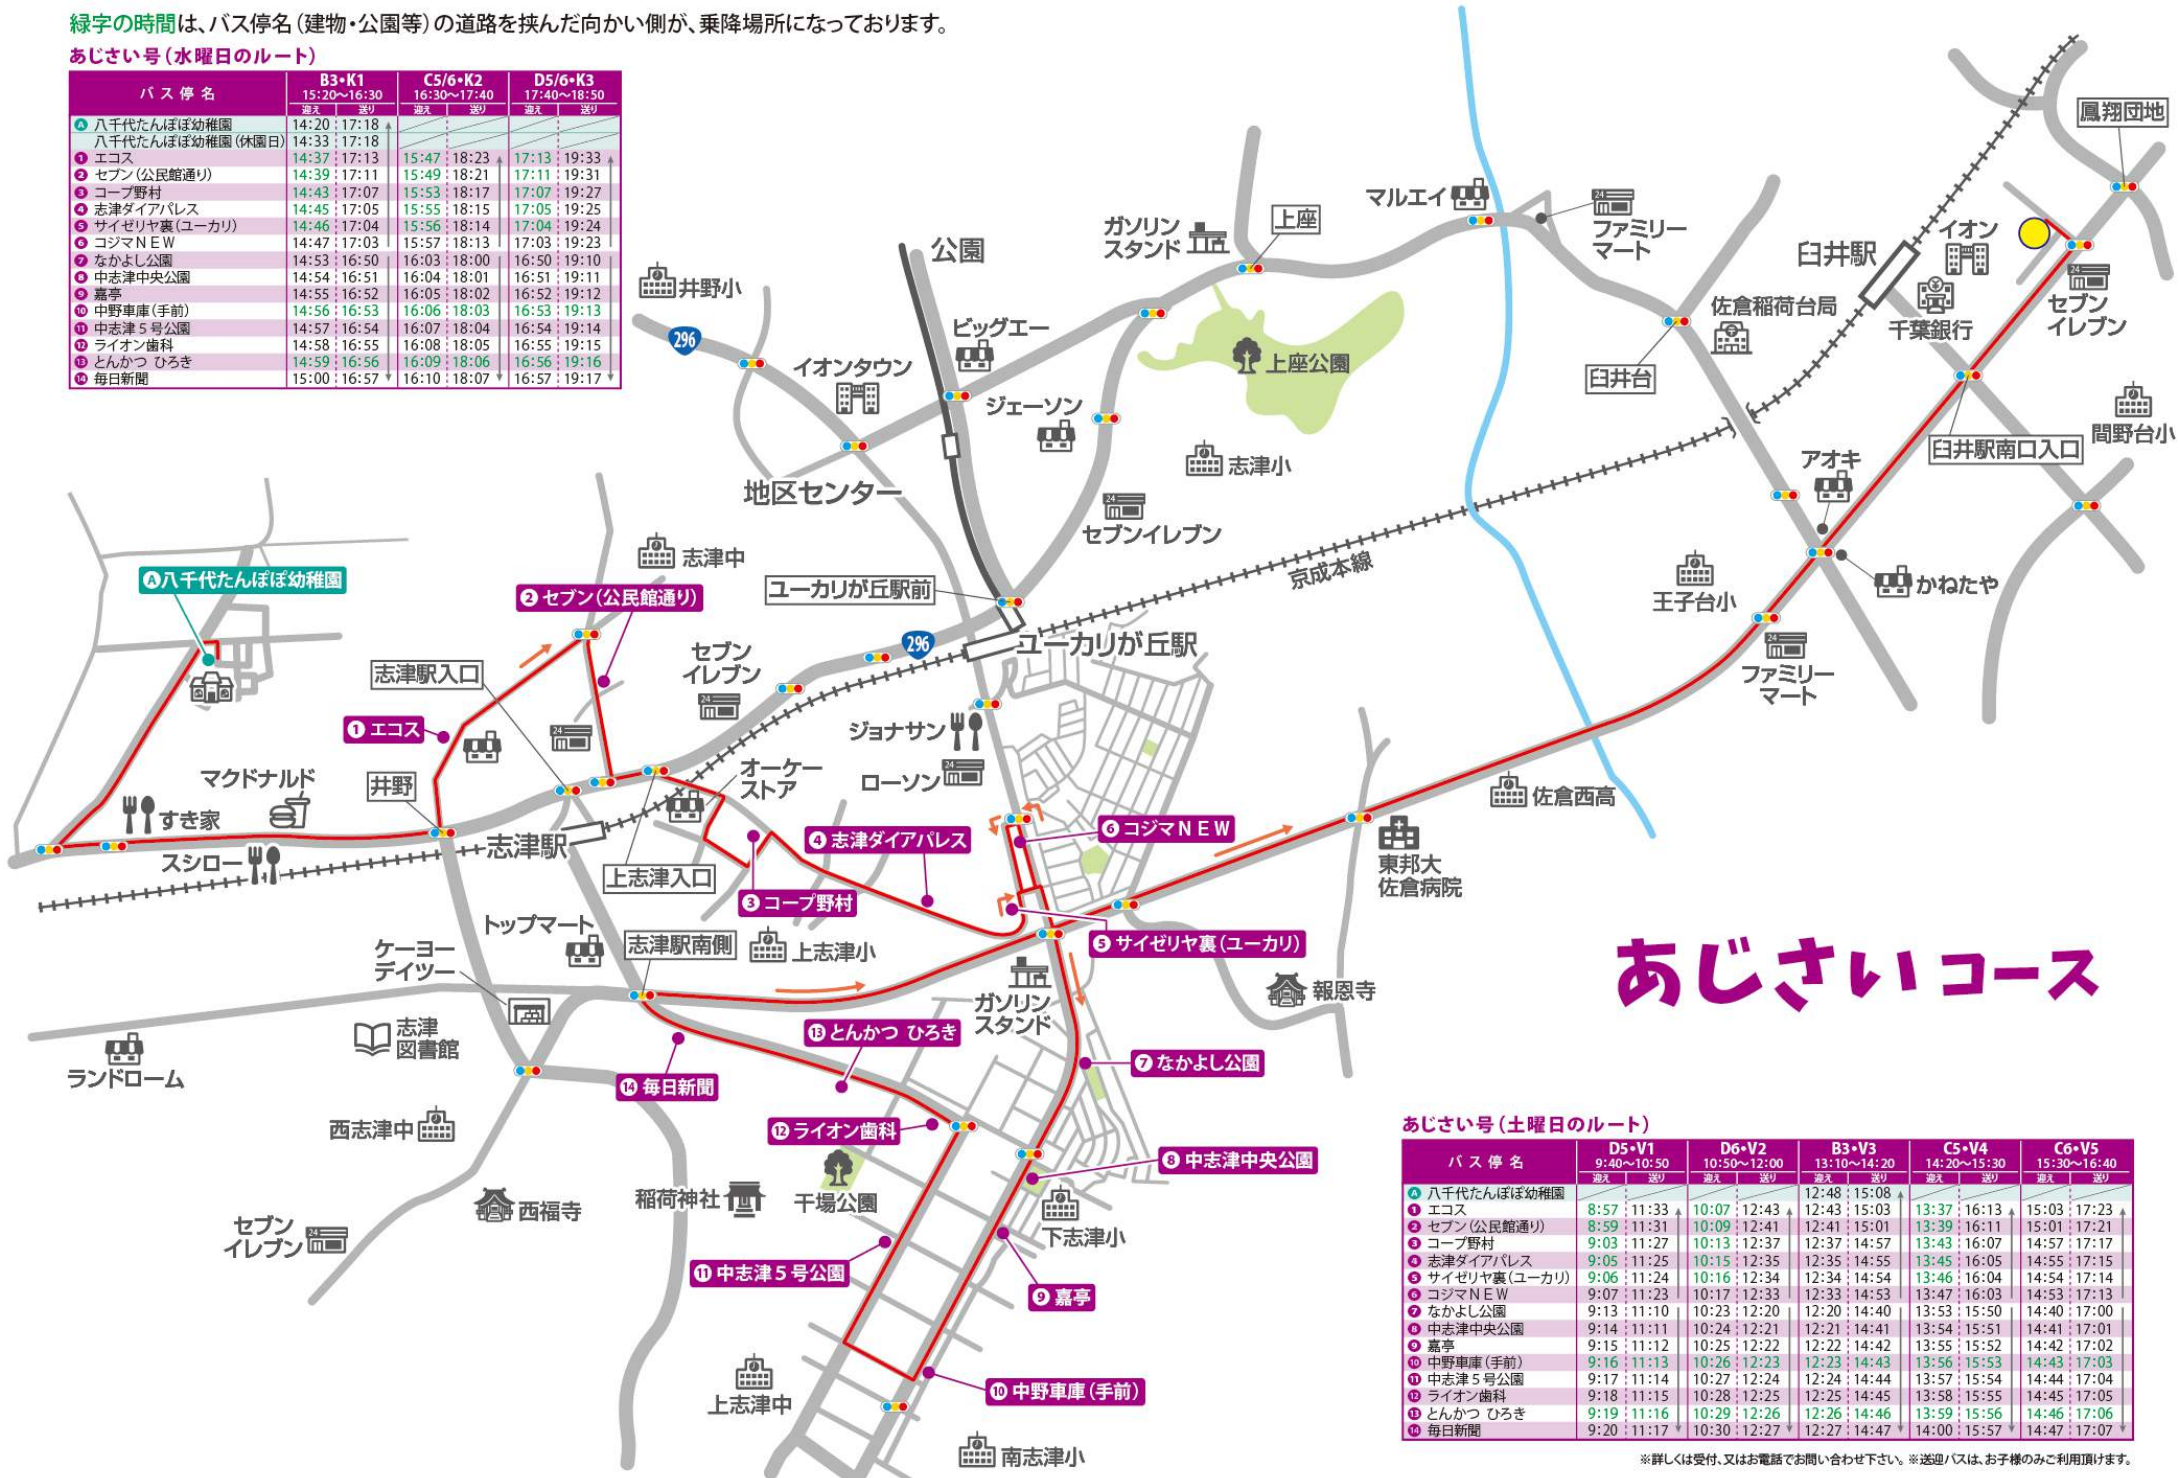

緑色の時間は、バス停名(建物・公園等)の道路を挟んだ向かい側が、乗降場所になっております。

あじさい号(水曜日のルート)

バス停名	B3・K1 15:20~16:30		C5/6・K2 16:30~17:40		D5/6・K3 17:40~18:50	
	迎え	送り	迎え	送り	迎え	送り
④ 八千代たんぼ幼稚園	14:20	17:18				
八千代たんぼ幼稚園(休園日)	14:33	17:18				
① エコス	14:37	17:13	15:47	18:23	17:13	19:33
② セブン(公民館通り)	14:39	17:11	15:49	18:21	17:11	19:31
③ コーブ野村	14:43	17:07	15:53	18:17	17:07	19:27
④ 志津ダイヤパレス	14:45	17:05	15:55	18:15	17:05	19:25
⑤ サイゼリヤ裏(ユーカリ)	14:46	17:04	15:56	18:14	17:04	19:24
⑥ コジマNEW	14:47	17:03	15:57	18:13	17:03	19:23
⑦ なかよし公園	14:53	16:50	16:03	18:00	16:50	19:10
⑧ 中志津中央公園	14:54	16:51	16:04	18:01	16:51	19:11
⑨ 嘉亭	14:55	16:52	16:05	18:02	16:52	19:12
⑩ 中野車庫(手前)	14:56	16:53	16:06	18:03	16:53	19:13
⑪ 中志津5号公園	14:57	16:54	16:07	18:04	16:54	19:14
⑫ ライオン歯科	14:58	16:55	16:08	18:05	16:55	19:15
⑬ とんかつ ひろき	14:59	16:56	16:09	18:06	16:56	19:16
⑭ 毎日新聞	15:00	16:57	16:10	18:07	16:57	19:17

あじさいコース

あじさい号(土曜日のルート)

バス停名	D5・V1 9:40~10:50		D6・V2 10:50~12:00		B3・V3 13:10~14:20		C5・V4 14:20~15:30		C6・V5 15:30~16:40	
	迎え	送り	迎え	送り	迎え	送り	迎え	送り	迎え	送り
④ 八千代たんぼ幼稚園					12:48	15:08				
① エコス	8:57	11:33	10:07	12:43	12:43	15:03	13:37	16:13	15:03	17:23
② セブン(公民館通り)	8:59	11:31	10:09	12:41	12:41	15:01	13:39	16:11	15:01	17:21
③ コーブ野村	9:03	11:27	10:13	12:37	12:37	14:57	13:43	16:07	14:57	17:17
④ 志津ダイヤパレス	9:05	11:25	10:15	12:35	12:35	14:55	13:45	16:05	14:55	17:15
⑤ サイゼリヤ裏(ユーカリ)	9:06	11:24	10:16	12:34	12:34	14:54	13:46	16:04	14:54	17:14
⑥ コジマNEW	9:07	11:23	10:17	12:33	12:33	14:53	13:47	16:03	14:53	17:13
⑦ なかよし公園	9:13	11:10	10:23	12:20	12:20	14:40	13:53	15:50	14:40	17:00
⑧ 中志津中央公園	9:14	11:11	10:24	12:21	12:21	14:41	13:54	15:51	14:41	17:01
⑨ 嘉亭	9:15	11:12	10:25	12:22	12:22	14:42	13:55	15:52	14:42	17:02
⑩ 中野車庫(手前)	9:16	11:13	10:26	12:23	12:23	14:43	13:56	15:53	14:43	17:03
⑪ 中志津5号公園	9:17	11:14	10:27	12:24	12:24	14:44	13:57	15:54	14:44	17:04
⑫ ライオン歯科	9:18	11:15	10:28	12:25	12:25	14:45	13:58	15:55	14:45	17:05
⑬ とんかつ ひろき	9:19	11:16	10:29	12:26	12:26	14:46	13:59	15:56	14:46	17:06
⑭ 毎日新聞	9:20	11:17	10:30	12:27	12:27	14:47	14:00	15:57	14:47	17:07

※詳しくは受付、又はお電話でお問い合わせ下さい。※送迎バスは、お子様のみご利用頂けます。