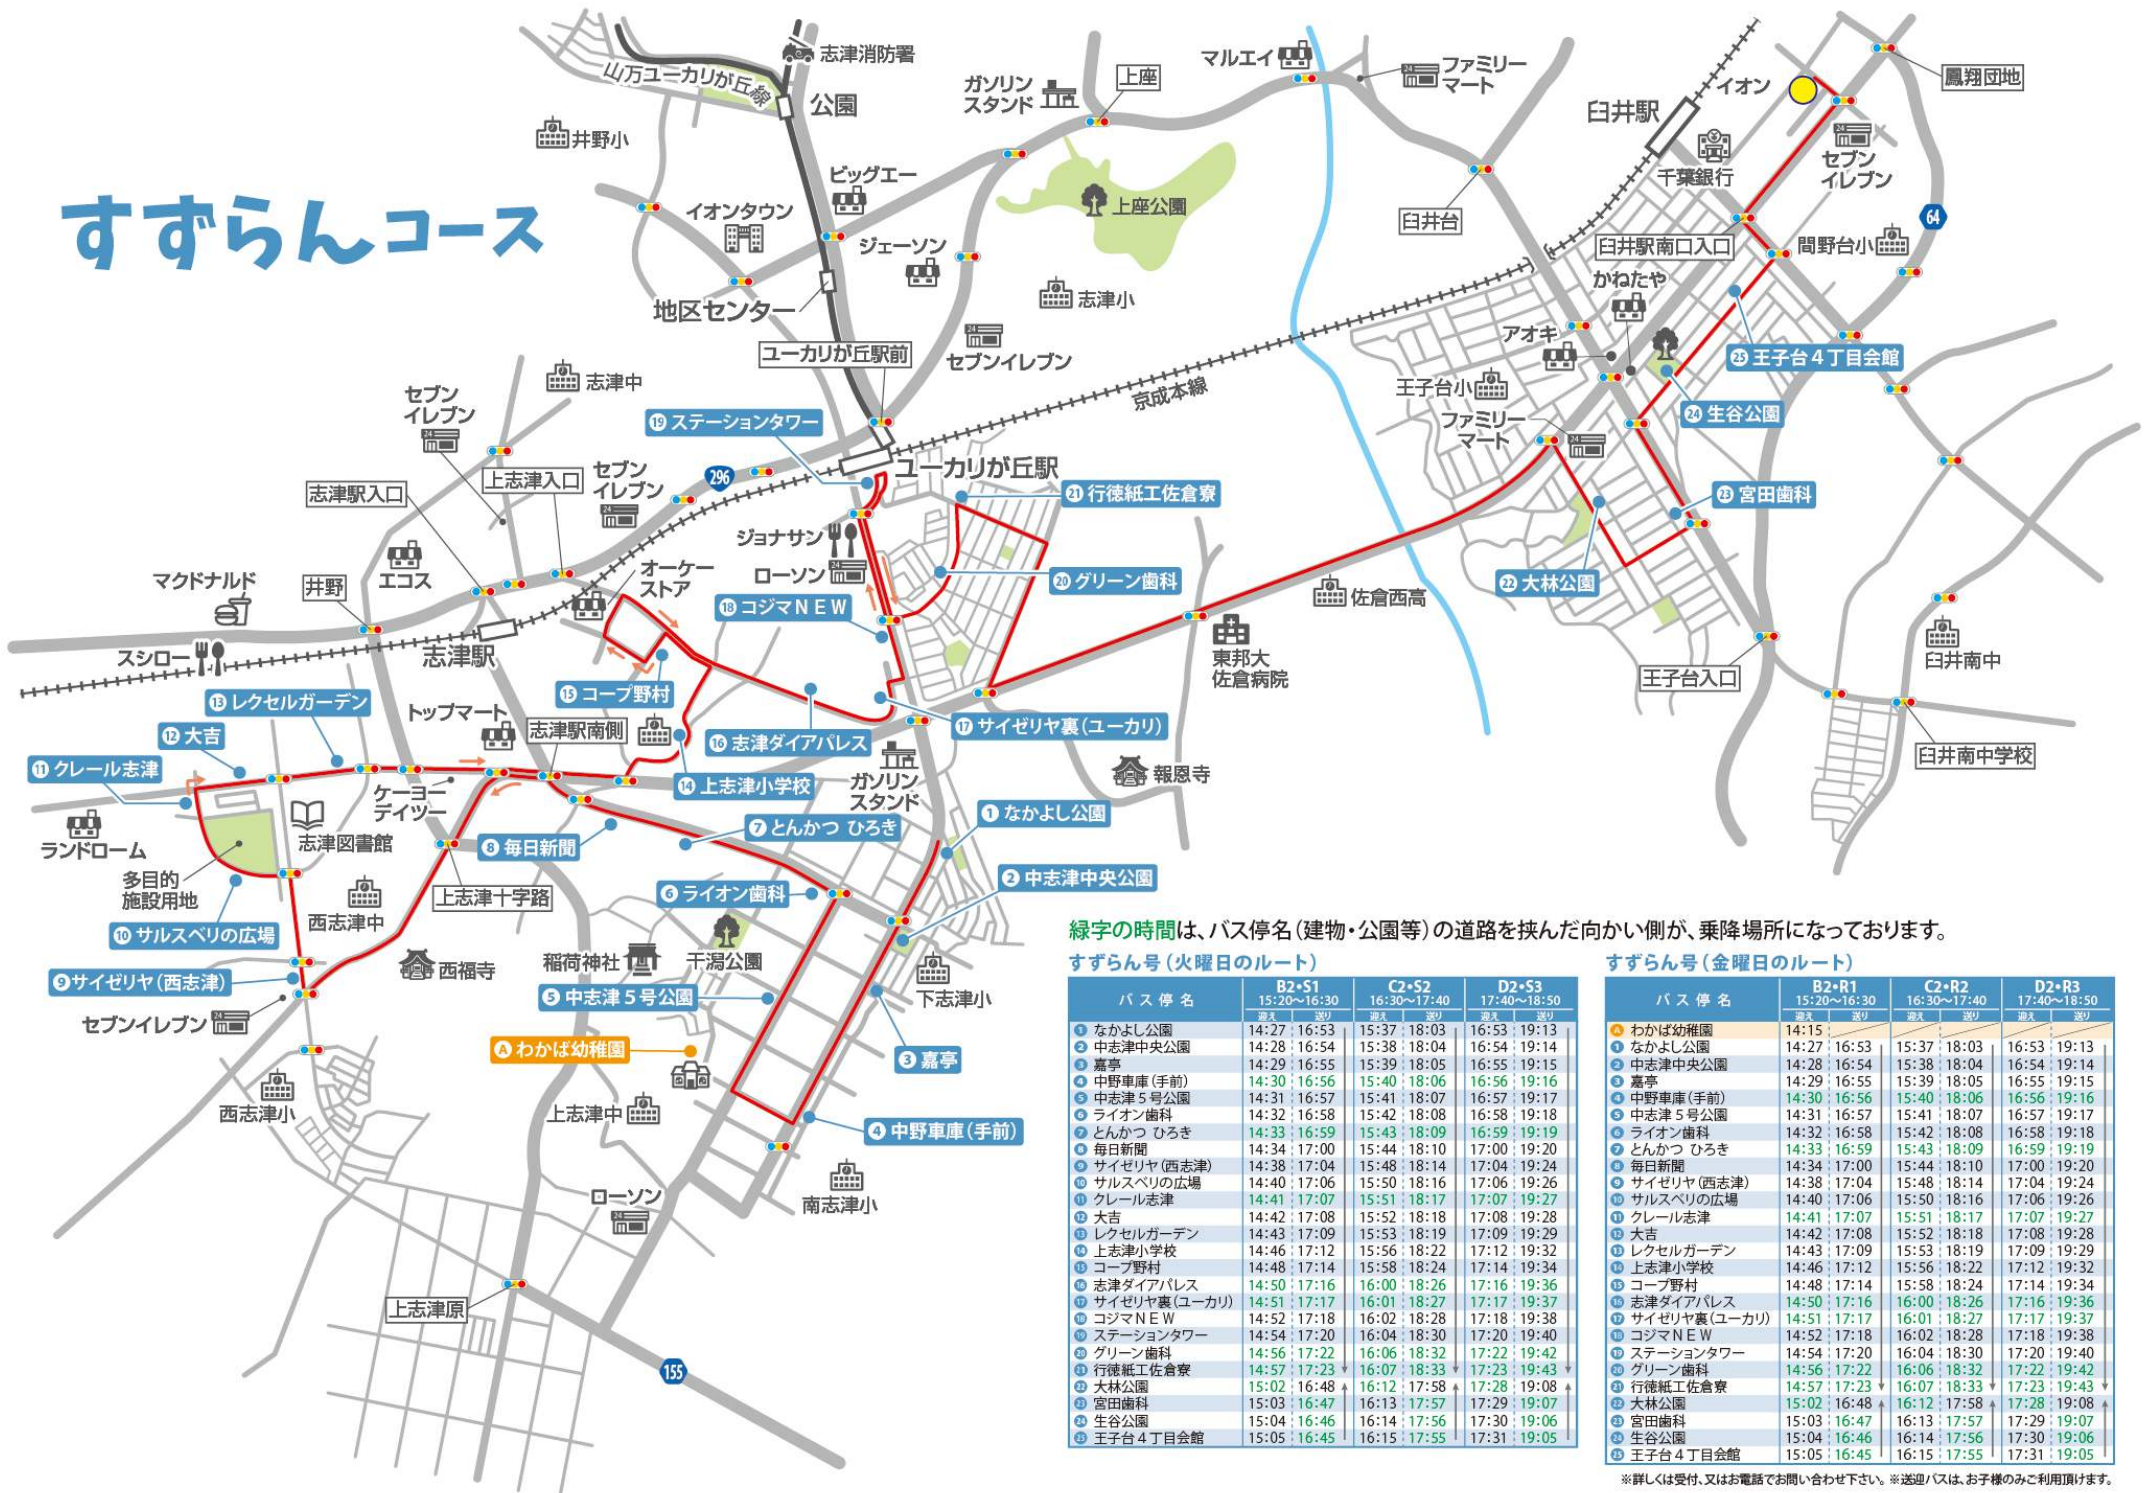

すずらんコース

緑字の時間は、バス停名(建物・公園等)の道路を挟んだ向かい側が、乗降場所となっております。

すずらん号(火曜日のルート)

バス停名	B2-S1 15:20~16:30		C2-S2 16:30~17:40		D2-S3 17:40~18:50	
	乗入	乗出	乗入	乗出	乗入	乗出
1 なかよし公園	14:27	16:53	15:37	18:03	16:53	19:13
2 中志津中央公園	14:28	16:54	15:38	18:04	16:54	19:14
3 嘉亭	14:29	16:55	15:39	18:05	16:55	19:15
4 中野車庫(手前)	14:30	16:56	15:40	18:06	16:56	19:16
5 中志津5号公園	14:31	16:57	15:41	18:07	16:57	19:17
6 ライオン歯科	14:32	16:58	15:42	18:08	16:58	19:18
7 とんかつひろき	14:33	16:59	15:43	18:09	16:59	19:19
8 サイゼリヤ(西志津)	14:38	17:04	15:48	18:14	17:04	19:24
9 サルスベリの広場	14:40	17:06	15:50	18:16	17:06	19:26
10 クレール志津	14:41	17:07	15:51	18:17	17:07	19:27
11 大吉	14:42	17:08	15:52	18:18	17:08	19:28
12 レクセルガーデン	14:43	17:09	15:53	18:19	17:09	19:29
13 上志津小学校	14:46	17:12	15:56	18:22	17:12	19:32
14 コープ野村	14:48	17:14	15:58	18:24	17:14	19:34
15 志津ダイヤパレス	14:50	17:16	16:00	18:26	17:16	19:36
16 サイゼリヤ裏(ユウカリ)	14:51	17:17	16:01	18:27	17:17	19:37
17 コジマNEW	14:52	17:18	16:02	18:28	17:18	19:38
18 ステーションタワー	14:54	17:20	16:04	18:30	17:20	19:40
19 グリーン歯科	14:56	17:22	16:06	18:32	17:22	19:42
20 行徳紙工佐倉寮	14:57	17:23	16:07	18:33	17:23	19:43
21 宮田歯科	15:02	16:48	16:12	17:58	17:28	19:08
22 大林公園	15:03	16:47	16:13	17:57	17:29	19:07
23 生谷公園	15:04	16:46	16:14	17:56	17:30	19:06
24 王子台4丁目会館	15:05	16:45	16:15	17:55	17:31	19:05

すずらん号(金曜日のルート)

バス停名	B2-R1 15:20~16:30		C2-R2 16:30~17:40		D2-R3 17:40~18:50	
	乗入	乗出	乗入	乗出	乗入	乗出
1 わかば幼稚園	14:15					
2 なかよし公園	14:27	16:53	15:37	18:03	16:53	19:13
3 中志津中央公園	14:28	16:54	15:38	18:04	16:54	19:14
4 嘉亭	14:29	16:55	15:39	18:05	16:55	19:15
5 中野車庫(手前)	14:30	16:56	15:40	18:06	16:56	19:16
6 中志津5号公園	14:31	16:57	15:41	18:07	16:57	19:17
7 ライオン歯科	14:32	16:58	15:42	18:08	16:58	19:18
8 とんかつひろき	14:33	16:59	15:43	18:09	16:59	19:19
9 毎日新聞	14:34	17:00	15:44	18:10	17:00	19:20
10 サイゼリヤ(西志津)	14:38	17:04	15:48	18:14	17:04	19:24
11 サルスベリの広場	14:40	17:06	15:50	18:16	17:06	19:26
12 クレール志津	14:41	17:07	15:51	18:17	17:07	19:27
13 大吉	14:42	17:08	15:52	18:18	17:08	19:28
14 レクセルガーデン	14:43	17:09	15:53	18:19	17:09	19:29
15 上志津小学校	14:46	17:12	15:56	18:22	17:12	19:32
16 コープ野村	14:48	17:14	15:58	18:24	17:14	19:34
17 志津ダイヤパレス	14:48	17:14	15:58	18:24	17:14	19:34
18 サイゼリヤ裏(ユウカリ)	14:50	17:16	16:00	18:26	17:16	19:36
19 コジマNEW	14:51	17:17	16:01	18:27	17:17	19:37
20 ステーションタワー	14:52	17:18	16:02	18:28	17:18	19:38
21 ステーションタワー	14:54	17:20	16:04	18:30	17:20	19:40
22 グリーン歯科	14:56	17:22	16:06	18:32	17:22	19:42
23 行徳紙工佐倉寮	14:57	17:23	16:07	18:33	17:23	19:43
24 宮田歯科	15:02	16:48	16:12	17:58	17:28	19:08
25 大林公園	15:02	16:48	16:12	17:58	17:28	19:08
26 生谷公園	15:03	16:47	16:13	17:57	17:29	19:07
27 王子台4丁目会館	15:04	16:46	16:14	17:56	17:30	19:06
28 王子台4丁目会館	15:05	16:45	16:15	17:55	17:31	19:05

※詳しくは受付、又はお電話でお問い合わせ下さい。※送迎バスは、お客様のみの利用頂けます。