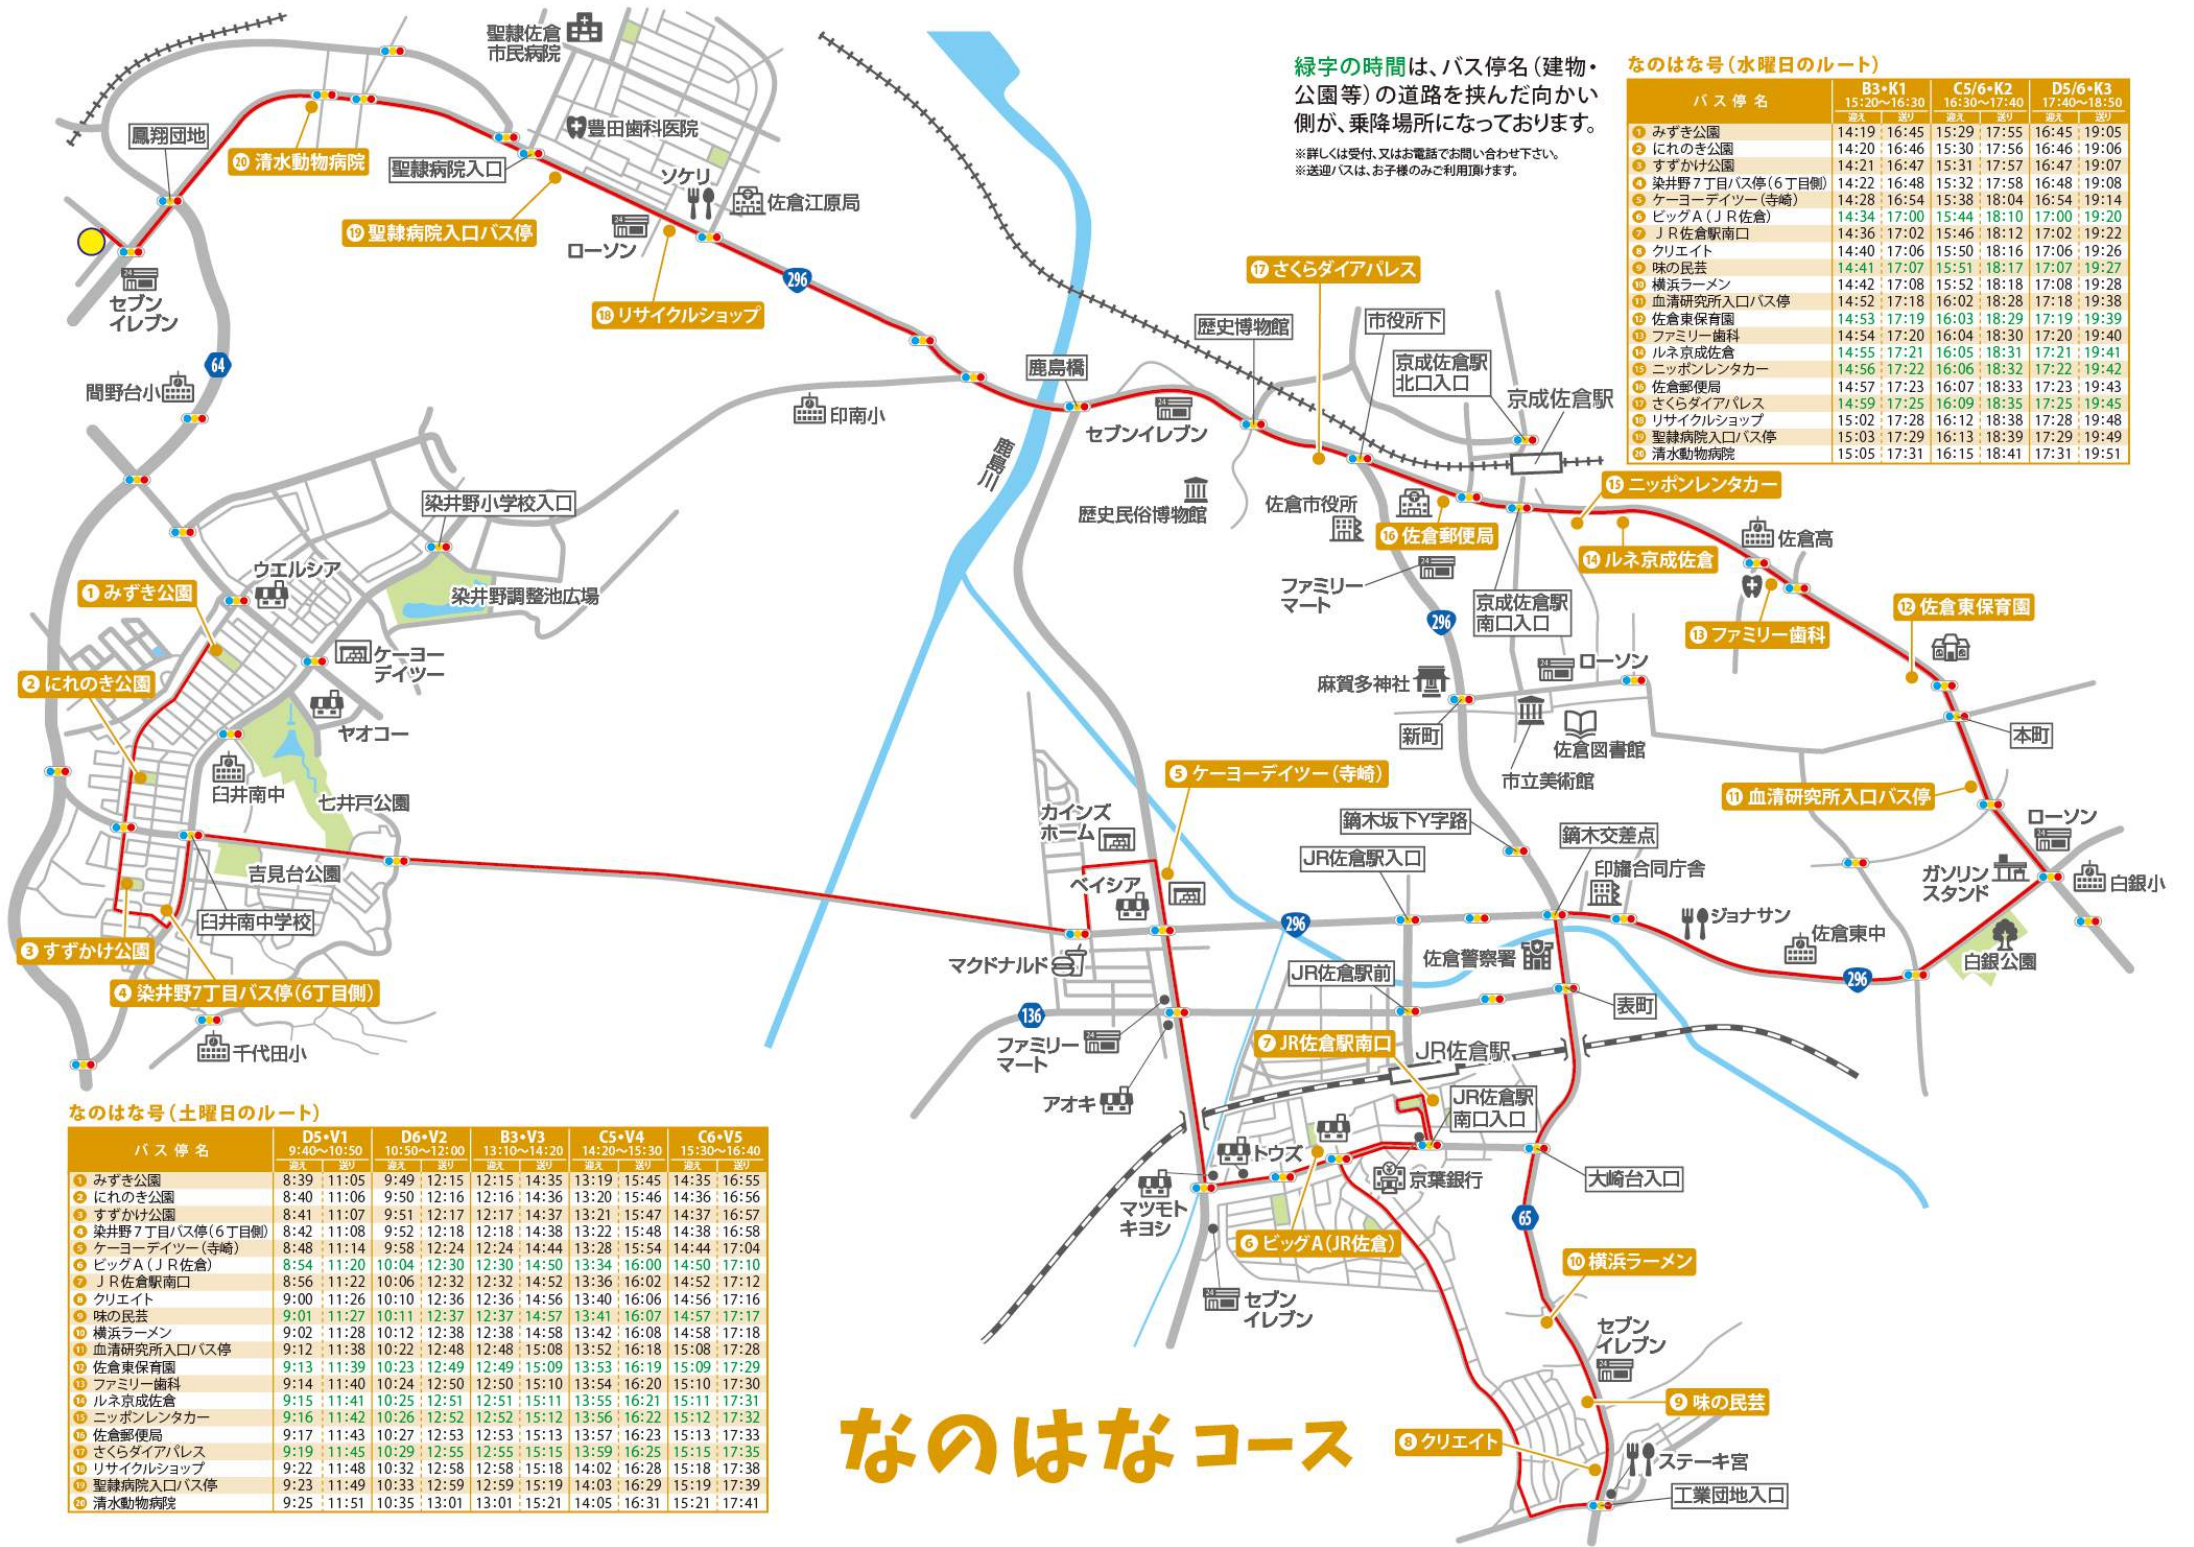

緑字の時間は、バス停名(建物・公園等)の道路を挟んだ向かい側が、乗降場所となっております。

※詳しくは受付、又はお電話でお問い合わせ下さい。
※送迎バスは、お子様のみご利用頂けます。

なのはな号(水曜日のルート)

バス停名	B3・K1		C5/6・K2		D5/6・K3	
	発	着	発	着	発	着
1 みずき公園	14:19	16:45	15:29	17:55	16:45	19:05
2 にれのき公園	14:20	16:46	15:30	17:56	16:46	19:06
3 すずかけ公園	14:21	16:47	15:31	17:57	16:47	19:07
4 染井野7丁目バス停(6丁目側)	14:22	16:48	15:32	17:58	16:48	19:08
5 ケーヨーデイツー(寺崎)	14:28	16:54	15:38	18:04	16:54	19:14
6 ビッグA(JR佐倉)	14:34	17:00	15:44	18:10	17:00	19:20
7 JR佐倉駅南口	14:36	17:02	15:46	18:12	17:02	19:22
8 クリエイト	14:40	17:06	15:50	18:16	17:06	19:26
9 味の民芸	14:41	17:07	15:51	18:17	17:07	19:27
10 横浜ラーメン	14:42	17:08	15:52	18:18	17:08	19:28
11 血清研究所入口バス停	14:52	17:18	16:02	18:28	17:18	19:38
12 佐倉東保育園	14:53	17:19	16:03	18:29	17:19	19:39
13 ファミリー歯科	14:54	17:20	16:04	18:30	17:20	19:40
14 ルネ京成佐倉	14:55	17:21	16:05	18:31	17:21	19:41
15 ニッポンレンタカー	14:56	17:22	16:06	18:32	17:22	19:42
16 佐倉郵便局	14:57	17:23	16:07	18:33	17:23	19:43
17 さくらダイアパレス	14:59	17:25	16:09	18:35	17:25	19:45
18 リサイクルショップ	15:02	17:28	16:12	18:38	17:28	19:48
19 聖隷病院入口バス停	15:03	17:29	16:13	18:39	17:29	19:49
20 清水動物病院	15:05	17:31	16:15	18:41	17:31	19:51

なのはな号(土曜日のルート)

バス停名	D5・V1		D6・V2		B3・V3		C5・V4		C6・V5	
	発	着	発	着	発	着	発	着	発	着
1 みずき公園	8:39	11:05	9:49	12:15	12:15	14:35	13:19	15:45	14:35	16:55
2 にれのき公園	8:40	11:06	9:50	12:16	12:16	14:36	13:20	15:46	14:36	16:56
3 すずかけ公園	8:41	11:07	9:51	12:17	12:17	14:37	13:21	15:47	14:37	16:57
4 染井野7丁目バス停(6丁目側)	8:42	11:08	9:52	12:18	12:18	14:38	13:22	15:48	14:38	16:58
5 ケーヨーデイツー(寺崎)	8:48	11:14	9:58	12:24	12:24	14:44	13:28	15:54	14:44	17:04
6 ビッグA(JR佐倉)	8:54	11:20	10:04	12:30	12:30	14:50	13:34	16:00	14:50	17:10
7 JR佐倉駅南口	8:56	11:22	10:06	12:32	12:32	14:52	13:36	16:02	14:52	17:12
8 クリエイト	9:00	11:26	10:10	12:36	12:36	14:56	13:40	16:06	14:56	17:16
9 味の民芸	9:01	11:27	10:11	12:37	12:37	14:57	13:41	16:07	14:57	17:17
10 横浜ラーメン	9:02	11:28	10:12	12:38	12:38	14:58	13:42	16:08	14:58	17:18
11 血清研究所入口バス停	9:12	11:38	10:22	12:48	12:48	15:08	13:52	16:18	15:08	17:28
12 佐倉東保育園	9:13	11:39	10:23	12:49	12:49	15:09	13:53	16:19	15:09	17:29
13 ファミリー歯科	9:14	11:40	10:24	12:50	12:50	15:10	13:54	16:20	15:10	17:30
14 ルネ京成佐倉	9:15	11:41	10:25	12:51	12:51	15:11	13:55	16:21	15:11	17:31
15 ニッポンレンタカー	9:16	11:42	10:26	12:52	12:52	15:12	13:56	16:22	15:12	17:32
16 佐倉郵便局	9:17	11:43	10:27	12:53	12:53	15:13	13:57	16:23	15:13	17:33
17 さくらダイアパレス	9:19	11:45	10:29	12:55	12:55	15:15	13:59	16:25	15:15	17:35
18 リサイクルショップ	9:22	11:48	10:32	12:58	12:58	15:18	14:02	16:28	15:18	17:38
19 聖隷病院入口バス停	9:23	11:49	10:33	12:59	12:59	15:19	14:03	16:29	15:19	17:39
20 清水動物病院	9:25	11:51	10:35	13:01	13:01	15:21	14:05	16:31	15:21	17:41

なのはなコース

9 クリエイト

9 味の民芸

ステーキ宮

工業団地入口