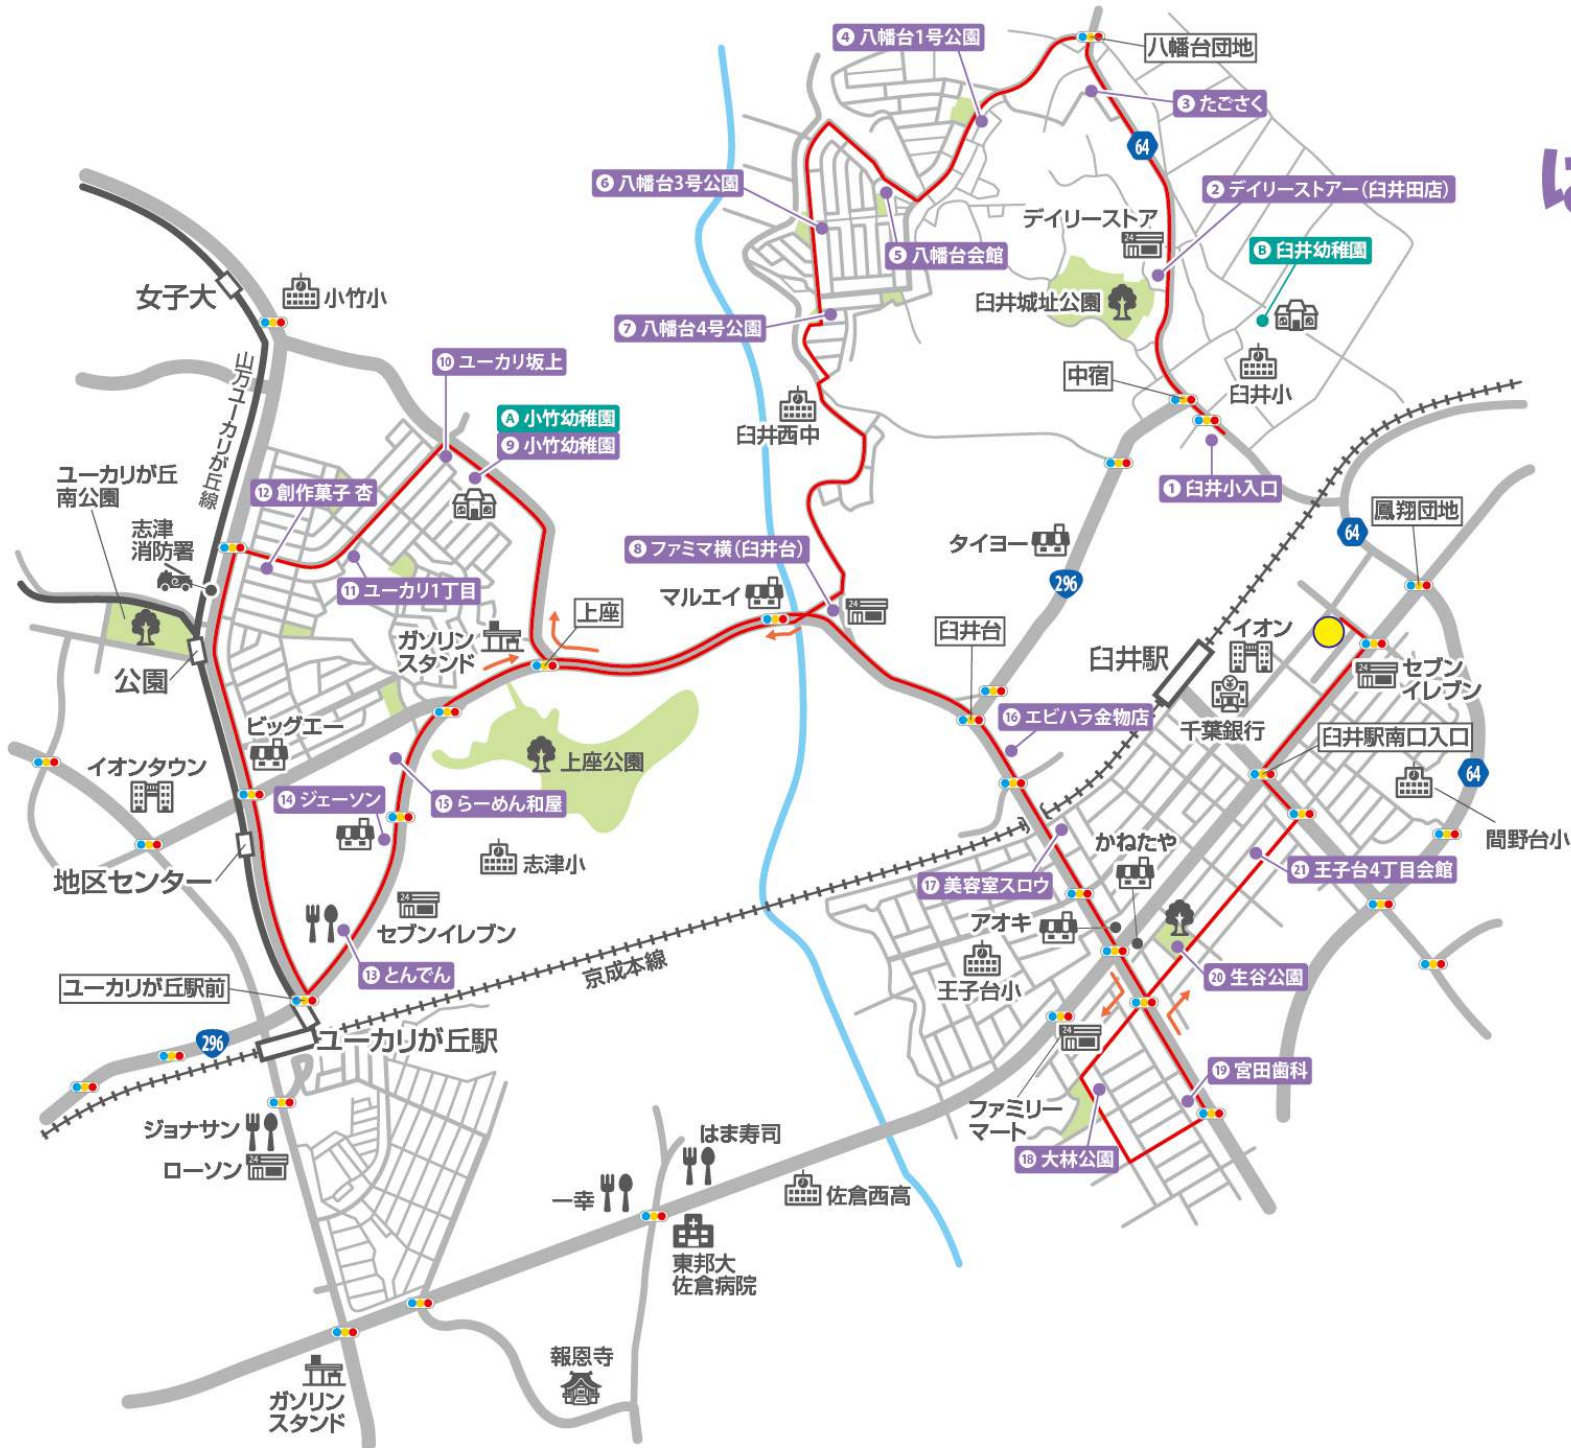

ぱんじーコース

緑字の時間は、バス停名(建物・公園等)の道路を挟んだ向かい側が、乗降場所になっております。

ぱんじー号(月曜日のルート)

バス停名	B1・J1 15:20~16:30		C1・J2 16:30~17:40		D1・J3 17:40~18:50	
	乗入	送り	乗入	送り	乗入	送り
① 小竹幼稚園	14:00					
② 白井小入口	14:36	16:45	15:46	17:55	16:45	19:05
③ デイリーストアー(白井田)	14:37	16:46	15:47	17:56	16:46	19:06
④ たごさく	14:38	16:47	15:48	17:57	16:47	19:07
⑤ 八幡台1号公園	14:40	16:49	15:50	17:59	16:49	19:09
⑥ 八幡台会館	14:41	16:50	15:51	18:00	16:50	19:10
⑦ 八幡台3号公園	14:42	16:51	15:52	18:01	16:51	19:11
⑧ 八幡台4号公園	14:43	16:52	15:53	18:02	16:52	19:12
⑨ ファミマ横(白井台)	14:45	16:54	15:55	18:04	16:54	19:14
⑩ 小竹幼稚園	14:47	16:56	15:57	18:06	16:56	19:16
⑪ ユーカリ坂上	14:49	16:58	15:59	18:08	16:58	19:18
⑫ ユーカリ1丁目	14:50	16:59	16:00	18:09	16:59	19:19
⑬ 創作菓子杏	14:51	17:00	16:01	18:10	17:00	19:20
⑭ とんでん	14:54	17:03	16:04	18:13	17:03	19:23
⑮ ジェーソン	14:55	17:04	16:05	18:14	17:04	19:24
⑯ らーめん和屋	14:56	17:05	16:06	18:15	17:05	19:25
⑰ エビハラ金物店	14:59	17:08	16:09	18:18	17:08	19:28
⑱ 美容室スロウ	15:00	17:09	16:10	18:19	17:09	19:29
⑲ 大林公園	15:02	17:11	16:12	18:21	17:11	19:31
⑳ 宮田歯科	15:03	17:12	16:13	18:22	17:12	19:32
㉑ 生谷公園	15:04	17:13	16:14	18:23	17:13	19:33
㉒ 大王台4丁目会館	15:05	17:14	16:15	18:24	17:14	19:34

ぱんじー号(木曜日のルート)

バス停名	B1・M1 15:20~16:30		C1・M2 16:30~17:40		D1・M3 17:40~18:50	
	乗入	送り	乗入	送り	乗入	送り
① 白井幼稚園	14:20					
② 白井小入口	14:36	16:45	15:46	17:55	16:45	19:05
③ デイリーストアー(白井田)	14:37	16:46	15:47	17:56	16:46	19:06
④ たごさく	14:38	16:47	15:48	17:57	16:47	19:07
⑤ 八幡台1号公園	14:40	16:49	15:50	17:59	16:49	19:09
⑥ 八幡台会館	14:41	16:50	15:51	18:00	16:50	19:10
⑦ 八幡台3号公園	14:42	16:51	15:52	18:01	16:51	19:11
⑧ 八幡台4号公園	14:43	16:52	15:53	18:02	16:52	19:12
⑨ ファミマ横(白井台)	14:45	16:54	15:55	18:04	16:54	19:14
⑩ 小竹幼稚園	14:47	16:56	15:57	18:06	16:56	19:16
⑪ ユーカリ坂上	14:49	16:58	15:59	18:08	16:58	19:18
⑫ ユーカリ1丁目	14:50	16:59	16:00	18:09	16:59	19:19
⑬ 創作菓子杏	14:51	17:00	16:01	18:10	17:00	19:20
⑭ とんでん	14:54	17:03	16:04	18:13	17:03	19:23
⑮ ジェーソン	14:55	17:04	16:05	18:14	17:04	19:24
⑯ らーめん和屋	14:56	17:05	16:06	18:15	17:05	19:25
⑰ エビハラ金物店	14:59	17:08	16:09	18:18	17:08	19:28
⑱ 美容室スロウ	15:00	17:09	16:10	18:19	17:09	19:29
⑲ 大林公園	15:02	17:11	16:12	18:21	17:11	19:31
⑳ 宮田歯科	15:03	17:12	16:13	18:22	17:12	19:32
㉑ 生谷公園	15:04	17:13	16:14	18:23	17:13	19:33
㉒ 大王台4丁目会館	15:05	17:14	16:15	18:24	17:14	19:34

※詳しくは受付、又はお電話でお問い合わせ下さい。※送迎バスは、お子様のみご利用頂けます。