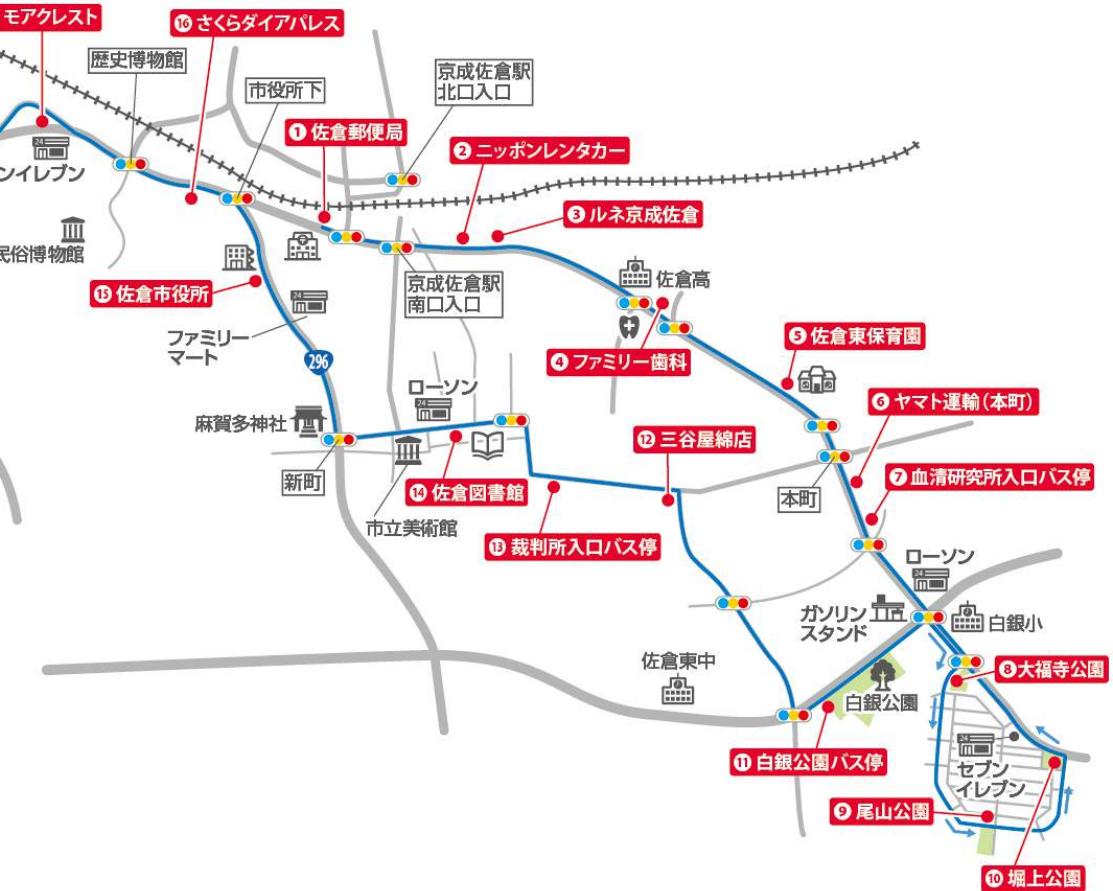

ぼら号(木曜日のルート)

バス停名	B1・M1 15:20~16:30		C1・M2 16:30~17:40		D1・M3 17:40~18:50	
	乗	降	乗	降	乗	降
1 佐倉郵便局	14:36	16:57	15:46	18:07	16:57	19:17
2 ニッポンレンタカー	14:37	16:58	15:47	18:08	16:58	19:18
3 ルネ京成佐倉	14:38	16:59	15:48	18:09	16:59	19:19
4 ファミリー歯科	14:39	17:00	15:49	18:10	17:00	19:20
5 佐倉東保育園	14:40	17:01	15:50	18:11	17:01	19:21
6 ヤマト運輸(本町)	14:41	17:02	15:51	18:12	17:02	19:22
7 血清研究所入口バス停	14:42	17:03	15:52	18:13	17:03	19:23
8 大福寺公園	14:43	17:04	15:53	18:14	17:04	19:24
9 尾山公園	14:44	17:05	15:54	18:15	17:05	19:25
10 堀上公園	14:45	17:06	15:55	18:16	17:06	19:26
11 白銀公園バス停	14:46	17:07	15:56	18:17	17:07	19:27
12 三谷屋綿店	14:47	17:08	15:57	18:18	17:08	19:28
13 裁判所入口バス停	14:48	17:09	15:58	18:19	17:09	19:29
14 佐倉図書館	14:50	17:11	16:00	18:21	17:11	19:31
15 佐倉市役所	14:53	17:14	16:03	18:24	17:14	19:34
16 さくらダイアパレス	14:54	16:56	16:04	18:06	17:15	19:16
17 モアクレスト	14:55	16:55	16:05	18:05	17:16	19:15
18 カフェンケリ	14:58	16:52	16:08	18:02	17:18	19:12
19 江原台2丁目バス停	14:59	16:51	16:09	18:01	17:19	19:11
20 駅予定地	15:00	16:50	16:10	18:00	17:20	19:10
21 江原台原コーポ	15:01	16:49	16:11	17:59	17:21	19:09
22 健康管理センター	15:02	16:48	16:12	17:58	17:22	19:08
23 豊田歯科	15:03	16:47	16:13	17:57	17:23	19:07
清水動物病院	15:05	16:45	16:15	17:55	17:25	19:05

※詳しくは受付、又はお電話でお問い合わせ下さい。※送迎バスは、お子様のみご利用頂けます。