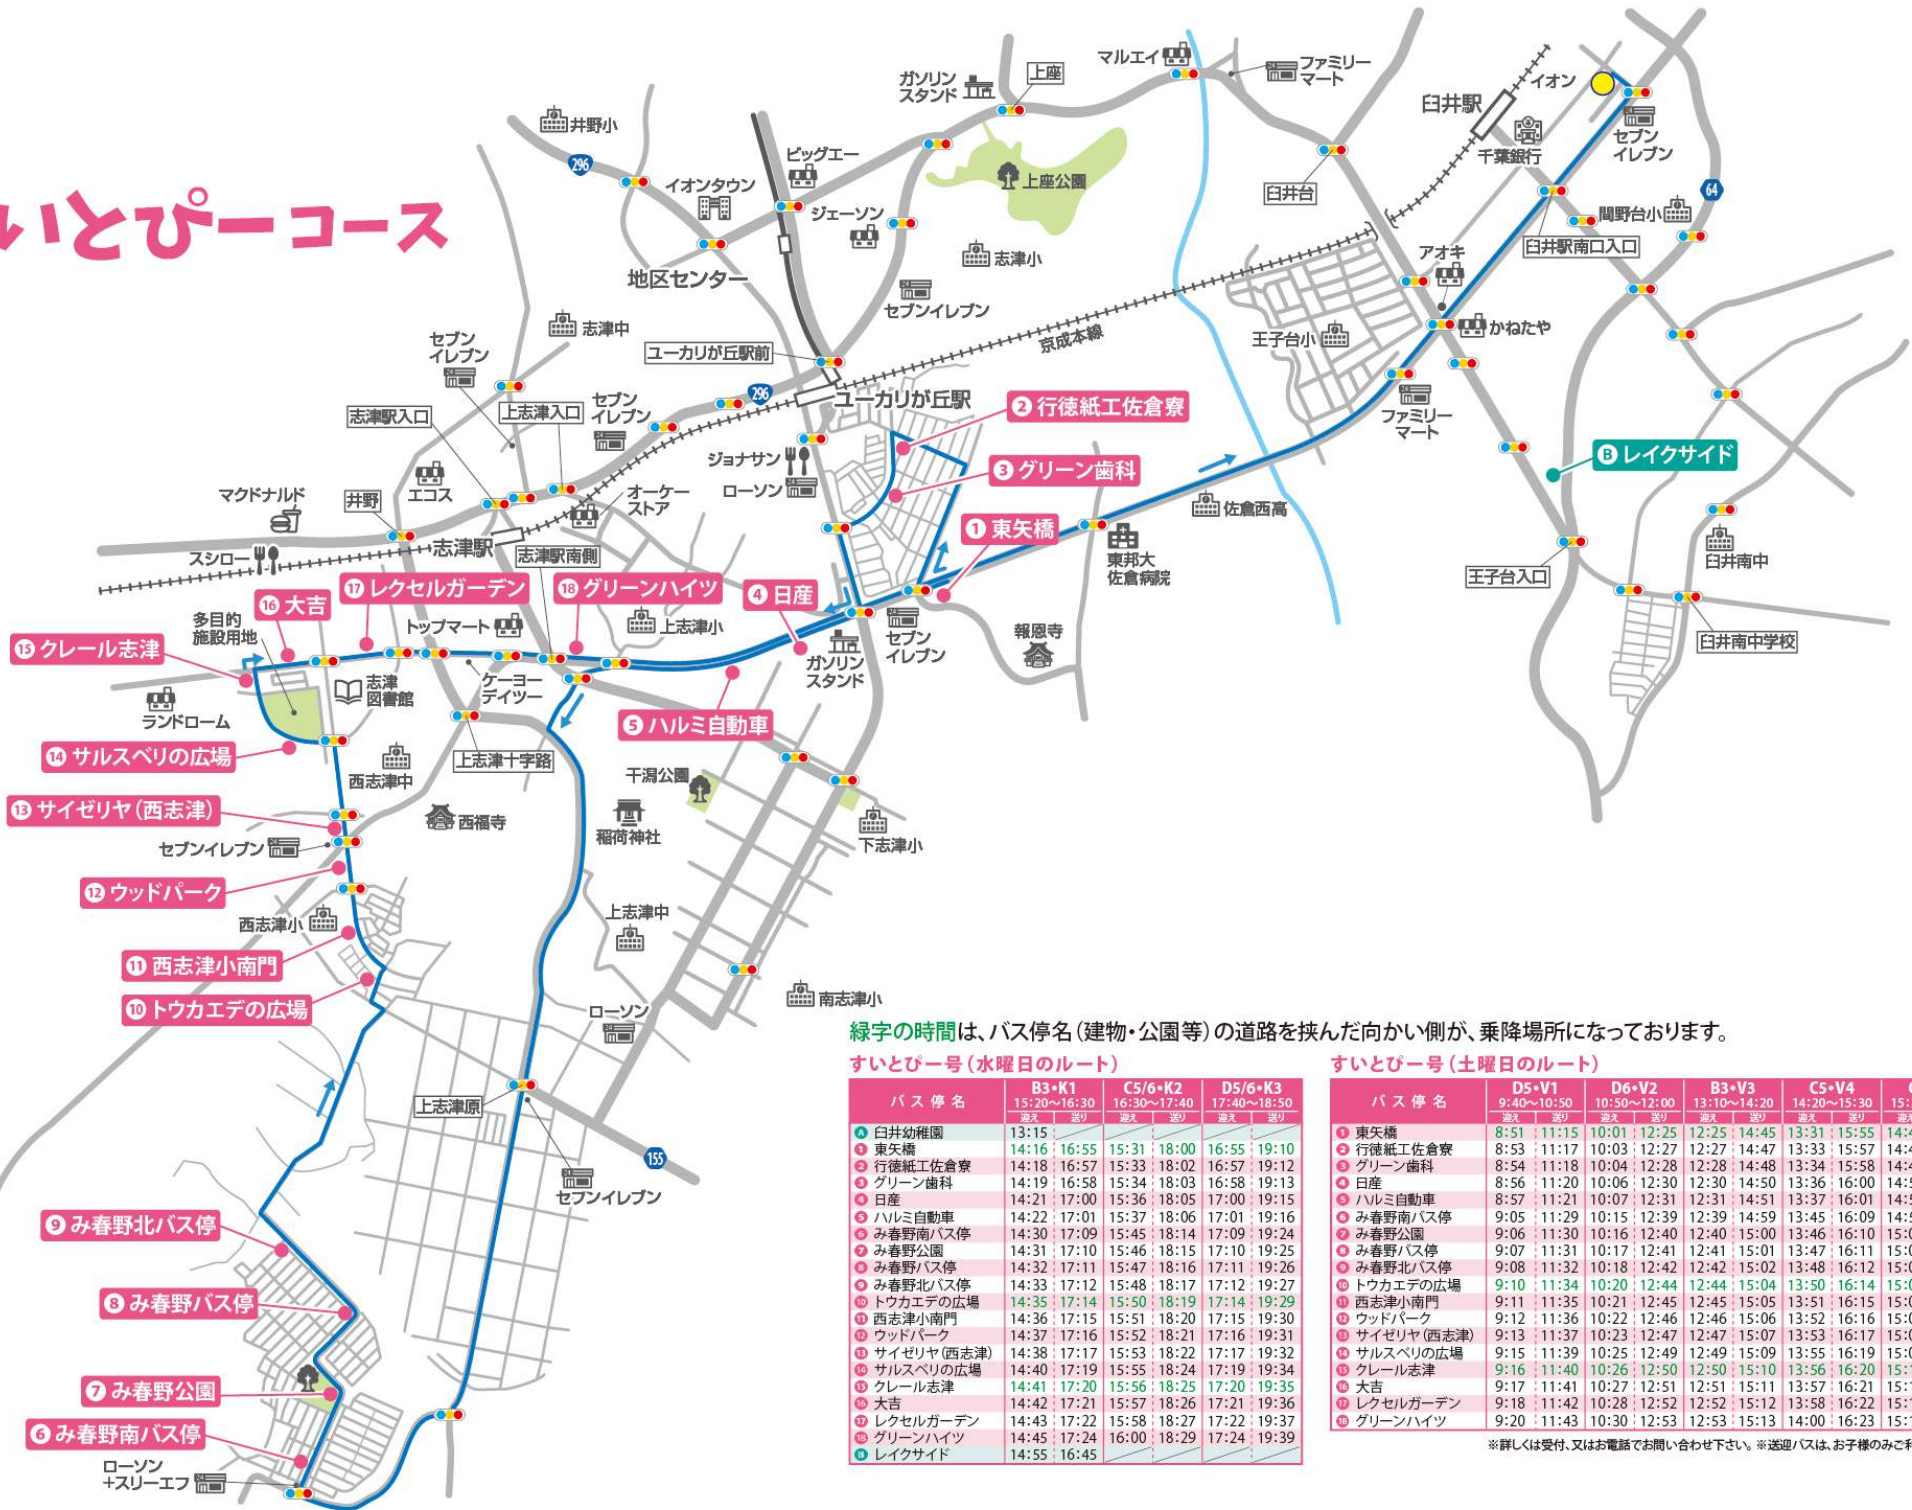

すいとぴーコース

緑字の時間は、バス停名(建物・公園等)の道路を挟んだ向かい側が、乗降場所になっております。

すいとぴー号(水曜日のルート)

バス停名	B3・K1 15:20~16:30		C5/6・K2 16:30~17:40		D5/6・K3 17:40~18:50	
	去来	送り	去来	送り	去来	送り
① 白井幼稚園	13:15					
② 東矢橋	14:16	16:55	15:31	18:00	16:55	19:10
③ 行徳紙工佐倉寮	14:18	16:57	15:33	18:02	16:57	19:12
④ グリーン歯科	14:19	16:58	15:34	18:03	16:58	19:13
⑤ 日産	14:21	17:00	15:36	18:05	17:00	19:15
⑥ ハルミ自動車	14:22	17:01	15:37	18:06	17:01	19:16
⑦ み春野南バス停	14:30	17:09	15:45	18:14	17:09	19:24
⑧ み春野公園	14:31	17:10	15:46	18:15	17:10	19:25
⑨ み春野バス停	14:32	17:11	15:47	18:16	17:11	19:26
⑩ み春野北バス停	14:33	17:12	15:48	18:17	17:12	19:27
⑪ トウカエテの広場	14:35	17:14	15:50	18:19	17:14	19:29
⑫ 西志津小南門	14:36	17:15	15:51	18:20	17:15	19:30
⑬ ウッドパーク	14:37	17:16	15:52	18:21	17:16	19:31
⑭ サイゼリヤ(西志津)	14:38	17:17	15:53	18:22	17:17	19:32
⑮ サルスベリの広場	14:40	17:19	15:55	18:24	17:19	19:34
⑯ クレール志津	14:41	17:20	15:56	18:25	17:20	19:35
⑰ 大吉	14:42	17:21	15:57	18:26	17:21	19:36
⑱ レクセルガーデン	14:43	17:22	15:58	18:27	17:22	19:37
⑲ グリーンハイツ	14:45	17:24	16:00	18:29	17:24	19:39
⑳ レイクサイド	14:55	16:45				

すいとぴー号(土曜日のルート)

バス停名	D5・V1 9:40~10:50		D6・V2 10:50~12:00		B3・V3 13:10~14:20		C5・V4 14:20~15:30		C6・V5 15:30~16:40	
	去来	送り	去来	送り	去来	送り	去来	送り	去来	送り
① 東矢橋	8:51	11:15	10:01	12:25	12:25	14:45	13:31	15:55	14:45	17:05
② 行徳紙工佐倉寮	8:53	11:17	10:03	12:27	12:27	14:47	13:33	15:57	14:47	17:07
③ グリーン歯科	8:54	11:18	10:04	12:28	12:28	14:48	13:34	15:58	14:48	17:08
④ 日産	8:56	11:20	10:06	12:30	12:30	14:50	13:36	16:00	14:50	17:10
⑤ ハルミ自動車	8:57	11:21	10:07	12:31	12:31	14:51	13:37	16:01	14:51	17:11
⑥ み春野南バス停	9:05	11:29	10:15	12:39	12:39	14:59	13:45	16:09	14:59	17:19
⑦ み春野公園	9:06	11:30	10:16	12:40	12:40	15:00	13:46	16:10	15:00	17:20
⑧ み春野バス停	9:07	11:31	10:17	12:41	12:41	15:01	13:47	16:11	15:01	17:21
⑨ み春野北バス停	9:08	11:32	10:18	12:42	12:42	15:02	13:48	16:12	15:02	17:22
⑩ トウカエテの広場	9:10	11:34	10:20	12:44	12:44	15:04	13:50	16:14	15:04	17:24
⑪ 西志津小南門	9:11	11:35	10:21	12:45	12:45	15:05	13:51	16:15	15:05	17:25
⑫ ウッドパーク	9:12	11:36	10:22	12:46	12:46	15:06	13:52	16:16	15:06	17:26
⑬ サイゼリヤ(西志津)	9:13	11:37	10:23	12:47	12:47	15:07	13:53	16:17	15:07	17:27
⑭ サルスベリの広場	9:15	11:39	10:25	12:49	12:49	15:09	13:55	16:19	15:09	17:29
⑮ クレール志津	9:16	11:40	10:26	12:50	12:50	15:10	13:56	16:20	15:10	17:30
⑯ 大吉	9:17	11:41	10:27	12:51	12:51	15:11	13:57	16:21	15:11	17:31
⑰ レクセルガーデン	9:18	11:42	10:28	12:52	12:52	15:12	13:58	16:22	15:12	17:32
⑱ グリーンハイツ	9:20	11:43	10:30	12:53	12:53	15:13	14:00	16:23	15:13	17:33

※詳しくは受付、又はお電話でお問い合わせ下さい。※送迎バスは、お子様のみご利用頂けます。