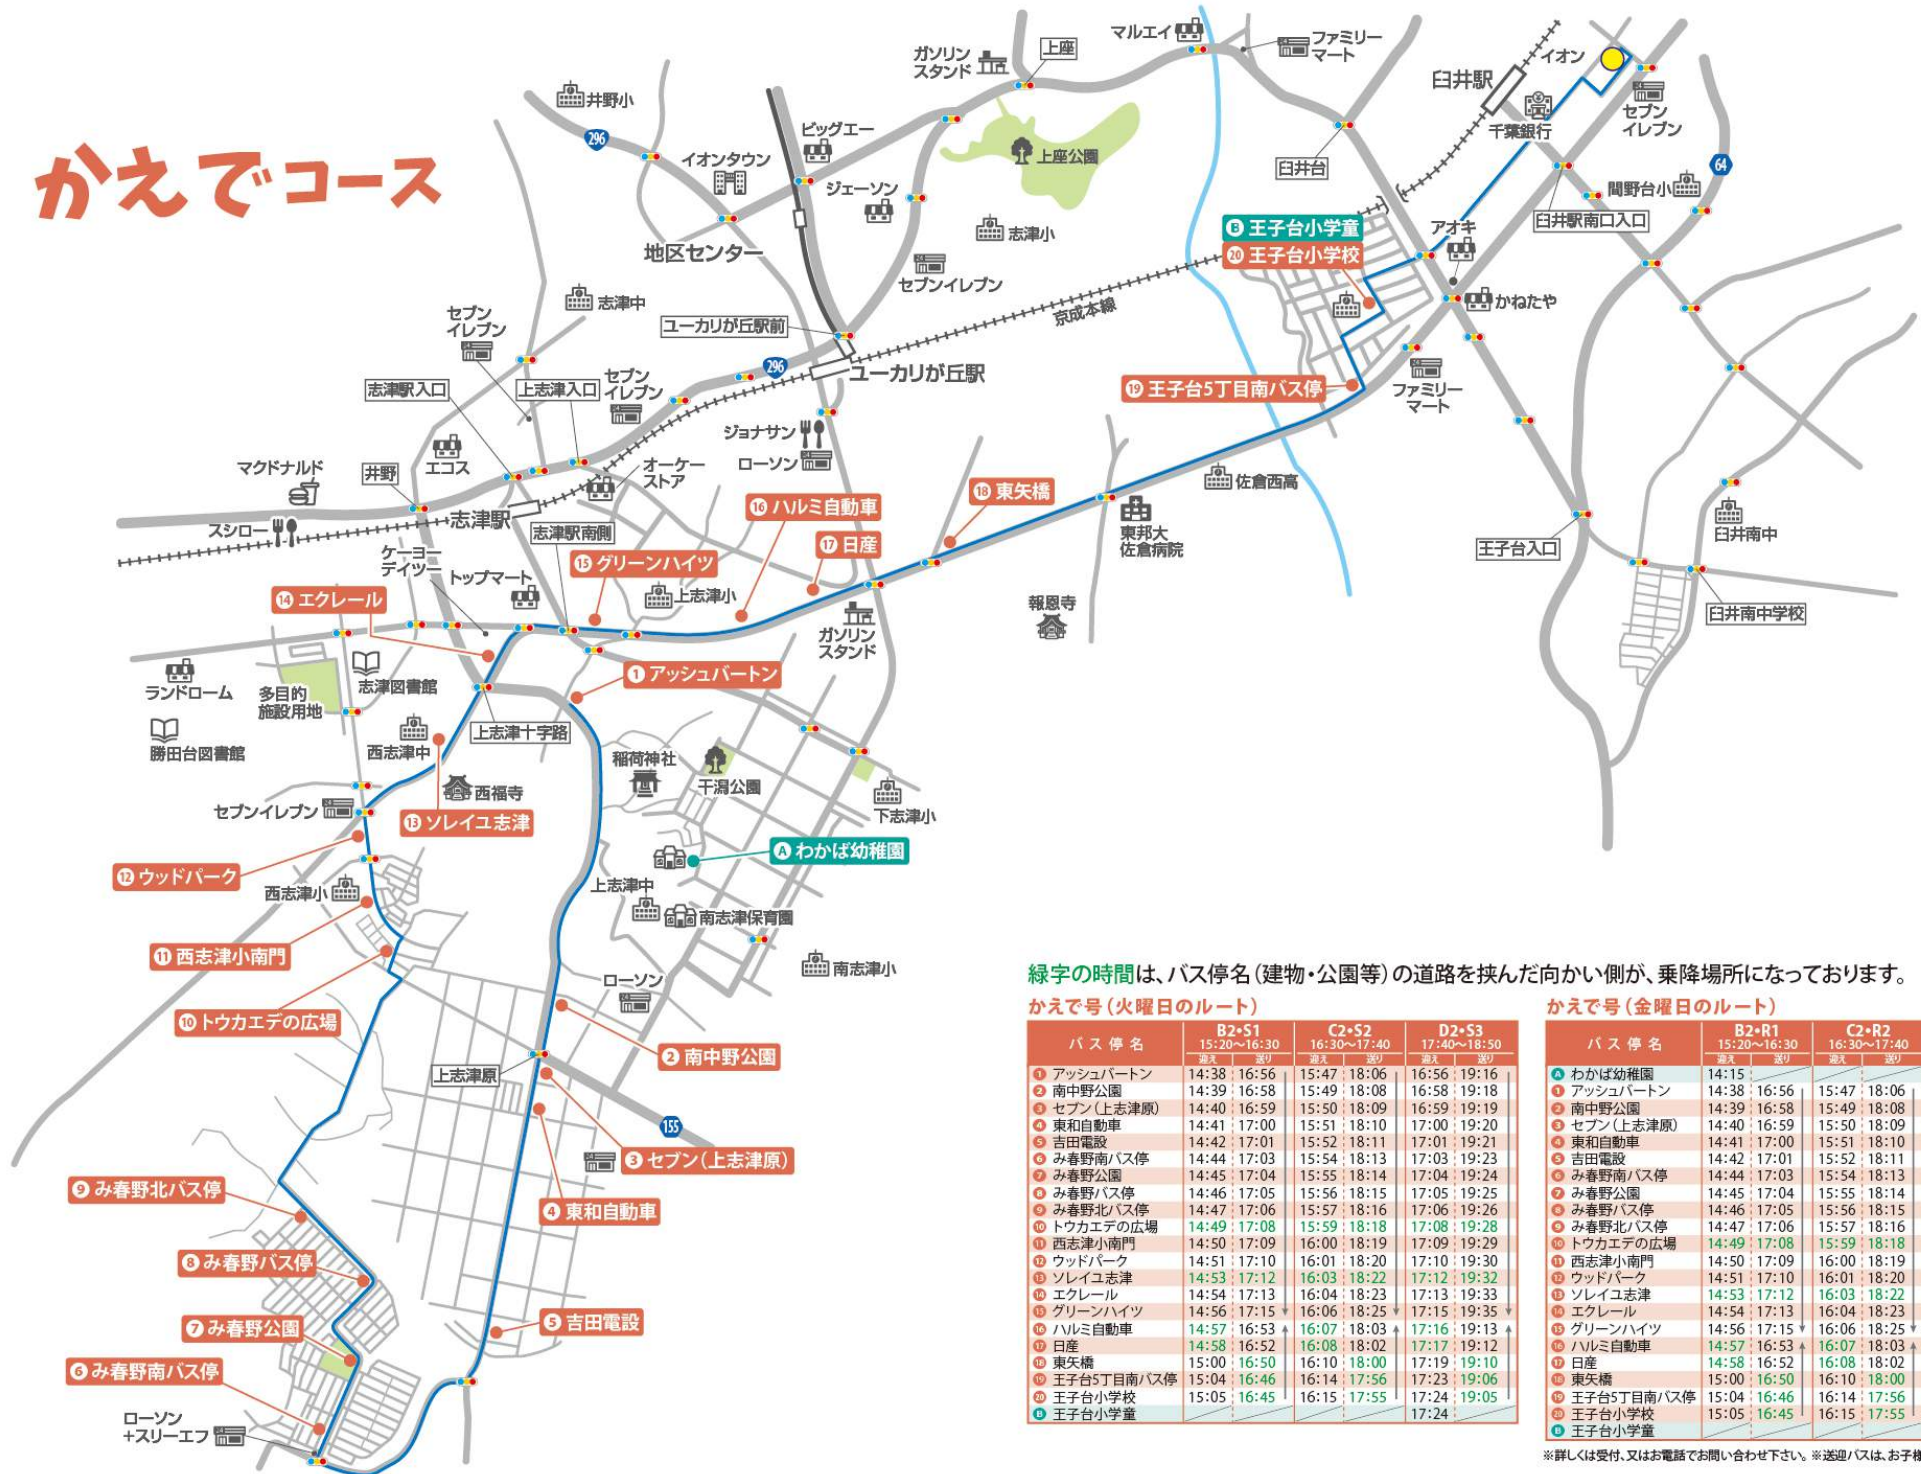

かえでコース

緑字の時間は、バス停名(建物・公園等)の道路を挟んだ向かい側が、乗降場所となっております。

かえで号(火曜日のルート)

バス停名	B2・S1		C2・S2		D2・S3	
	15:20~16:30	16:30~17:40	16:30~17:40	17:40~18:50	17:40~18:50	18:50
1 アッシュバートン	14:38	16:56	15:47	18:06	16:56	19:16
2 南中野公園	14:39	16:58	15:49	18:08	16:58	19:18
3 セブン(上志津原)	14:40	16:59	15:50	18:09	16:59	19:19
4 東和自動車	14:41	17:00	15:51	18:10	17:00	19:20
5 吉田電設	14:42	17:01	15:52	18:11	17:01	19:21
6 み春野南バス停	14:44	17:03	15:54	18:13	17:03	19:23
7 み春野公園	14:45	17:04	15:55	18:14	17:04	19:24
8 み春野バス停	14:46	17:05	15:56	18:15	17:05	19:25
9 み春野北バス停	14:47	17:06	15:57	18:16	17:06	19:26
10 トウカエデの広場	14:49	17:08	15:59	18:18	17:08	19:28
11 西志津小南門	14:50	17:09	16:00	18:19	17:09	19:29
12 ウッドパーク	14:51	17:10	16:01	18:20	17:10	19:30
13 ソレイユ志津	14:53	17:12	16:03	18:22	17:12	19:32
14 エクレール	14:54	17:13	16:04	18:23	17:13	19:33
15 グリーンハイツ	14:56	17:15	16:06	18:25	17:15	19:35
16 ハルミ自動車	14:57	16:53	16:07	18:03	17:16	19:13
17 日産	14:58	16:52	16:08	18:02	17:17	19:12
18 東矢橋	15:00	16:50	16:10	18:00	17:19	19:10
19 王子台5丁目南バス停	15:04	16:46	16:14	17:56	17:23	19:06
20 王子台小学校	15:05	16:45	16:15	17:55	17:24	19:05
王子台小学童					17:24	

かえで号(金曜日のルート)

バス停名	B2・R1		C2・R2		D2・R3	
	15:20~16:30	16:30~17:40	16:30~17:40	17:40~18:50	17:40~18:50	18:50
4 わかば幼稚園	14:15					
1 アッシュバートン	14:38	16:56	15:47	18:06	16:56	19:16
2 南中野公園	14:39	16:58	15:49	18:08	16:58	19:18
3 セブン(上志津原)	14:40	16:59	15:50	18:09	16:59	19:19
4 東和自動車	14:41	17:00	15:51	18:10	17:00	19:20
5 吉田電設	14:42	17:01	15:52	18:11	17:01	19:21
6 み春野南バス停	14:44	17:03	15:54	18:13	17:03	19:23
7 み春野公園	14:45	17:04	15:55	18:14	17:04	19:24
8 み春野バス停	14:46	17:05	15:56	18:15	17:05	19:25
9 み春野北バス停	14:47	17:06	15:57	18:16	17:06	19:26
10 トウカエデの広場	14:49	17:08	15:59	18:18	17:08	19:28
11 西志津小南門	14:50	17:09	16:00	18:19	17:09	19:29
12 ウッドパーク	14:51	17:10	16:01	18:20	17:10	19:30
13 ソレイユ志津	14:53	17:12	16:03	18:22	17:12	19:32
14 エクレール	14:54	17:13	16:04	18:23	17:13	19:33
15 グリーンハイツ	14:56	17:15	16:06	18:25	17:15	19:35
16 ハルミ自動車	14:57	16:53	16:07	18:03	17:16	19:13
17 日産	14:58	16:52	16:08	18:02	17:17	19:12
18 東矢橋	15:00	16:50	16:10	18:00	17:19	19:10
19 王子台5丁目南バス停	15:04	16:46	16:14	17:56	17:23	19:06
20 王子台小学校	15:05	16:45	16:15	17:55	17:24	19:05
王子台小学童					17:24	

※詳しくは受付、又はお電話でお問い合わせ下さい。※送迎バスは、お子様のみご利用頂けます。