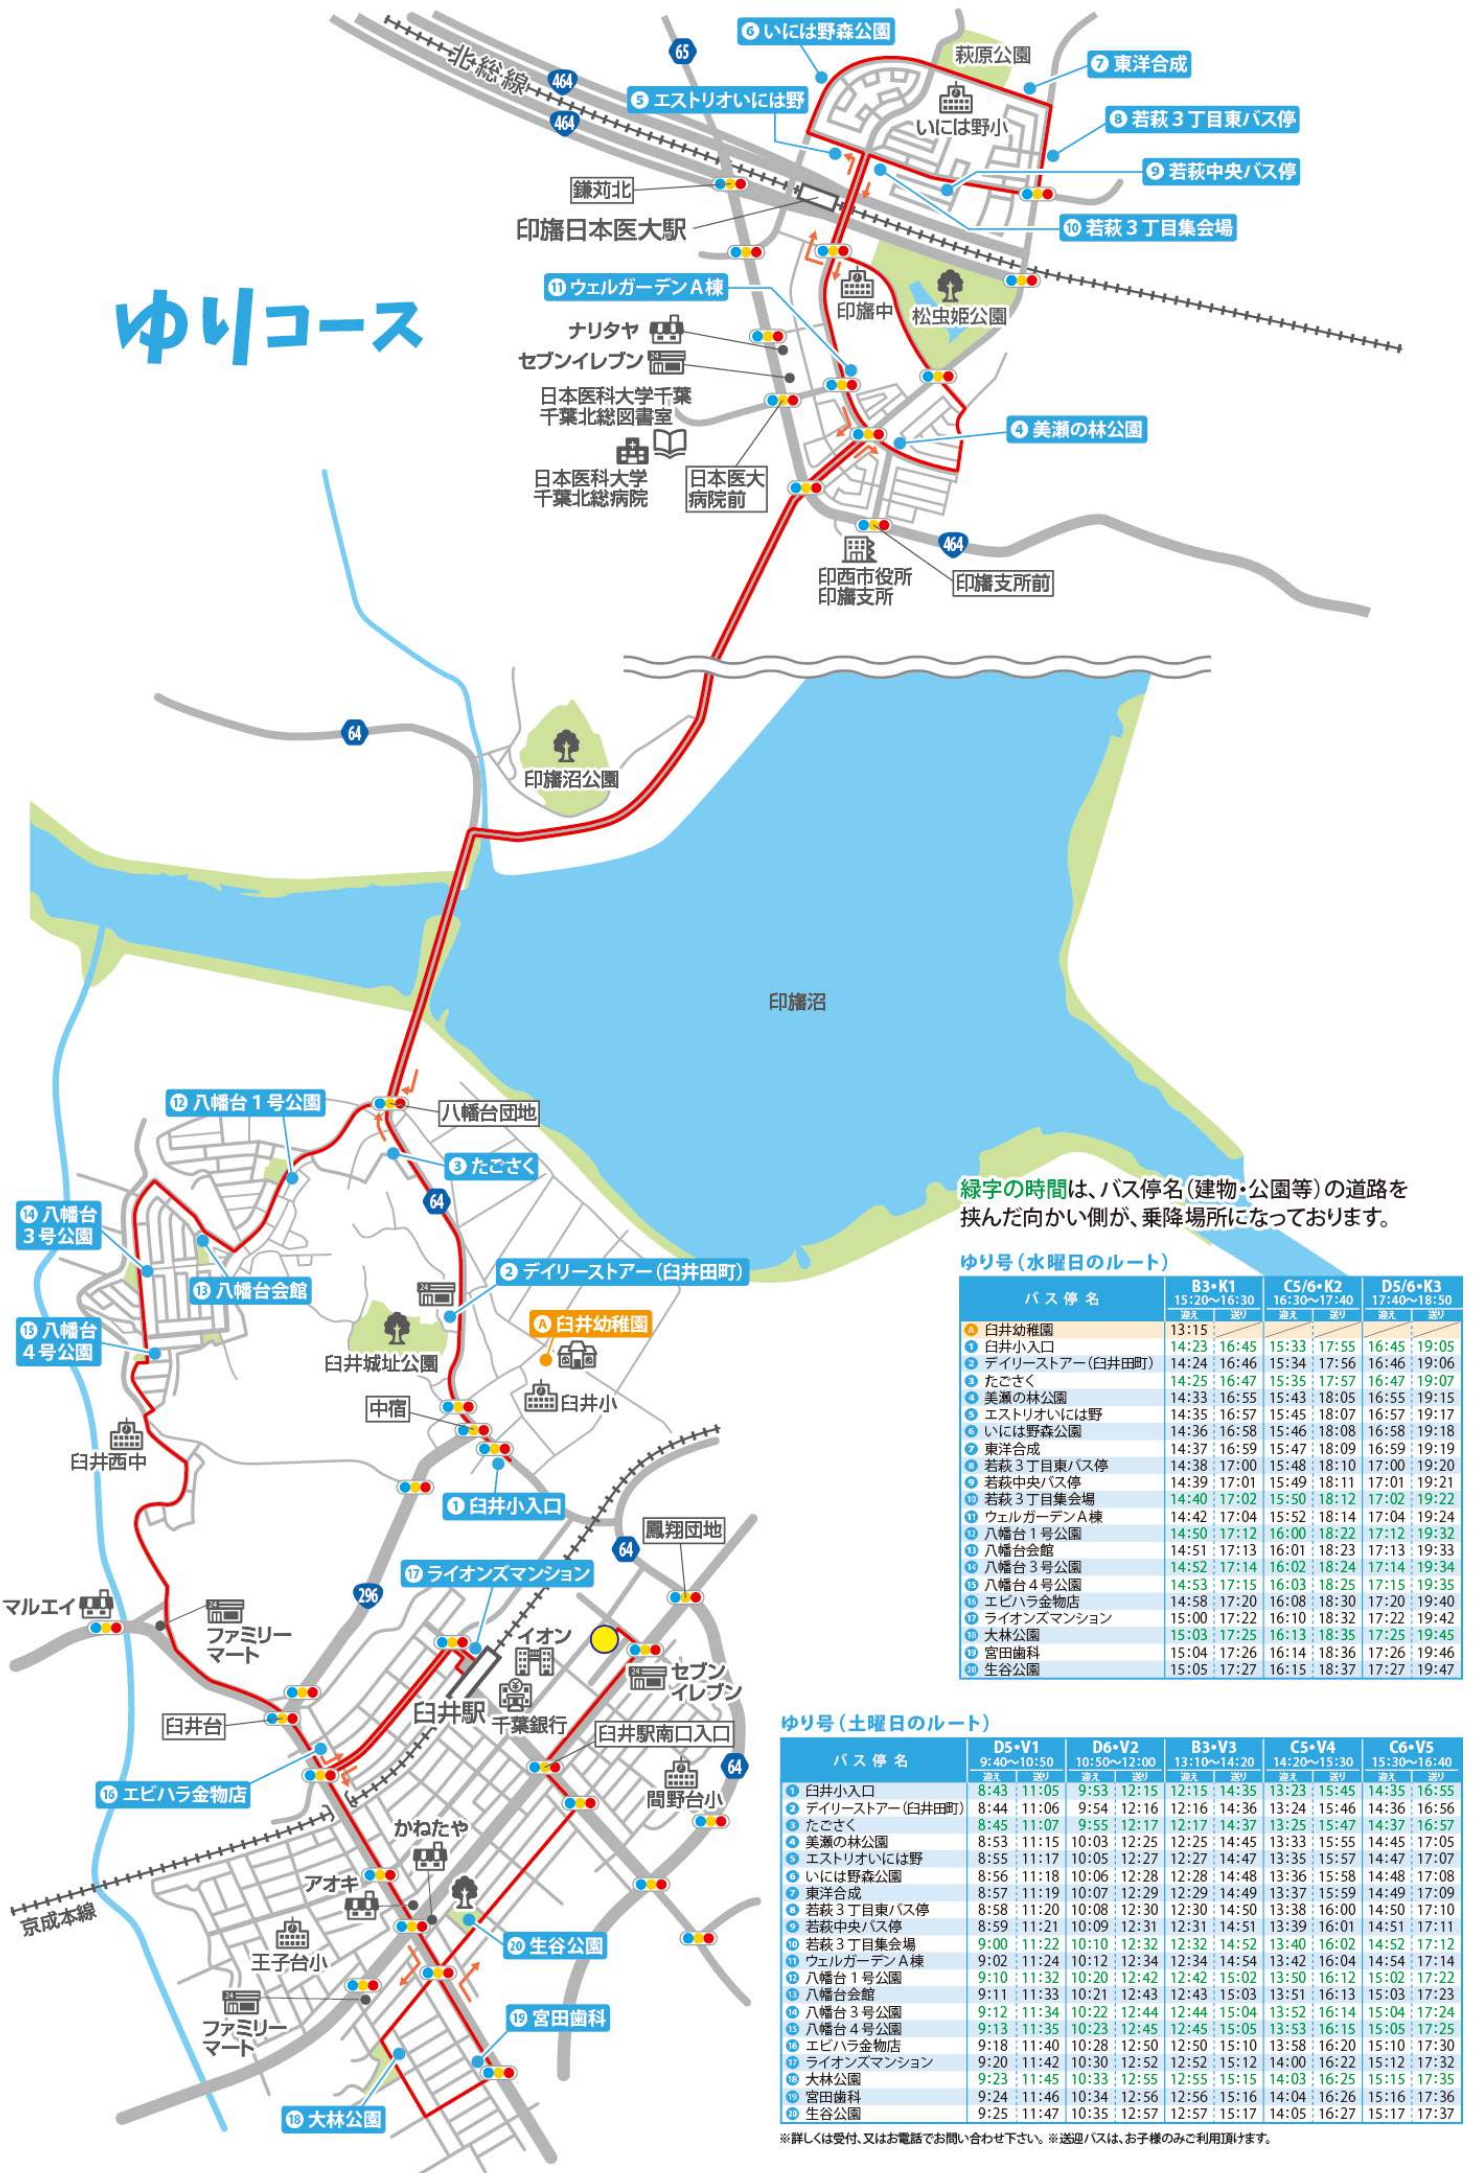

※詳しくは受付、又はお電話でお問い合わせ下さい。※送迎バスは、お子様のみご利用頂けます。

緑字の時間は、バス停名(建物・公園等)の道路を挟んだ向かい側が、乗降場所となっております。

あやめ号(月曜日のルート)

バス停名	B1・J1 15:20~16:30		C1・J2 16:30~17:40		D1・J3 17:40~18:50	
	迎え	送り	迎え	送り	迎え	送り
① 消防署バス停(署側)	14:45	16:45	15:55	17:55	16:45	19:05
② 運動広場バス停	14:47	16:47	15:57	17:57	16:47	19:07
③ 染井野小学校	14:49	16:49	15:59	17:59	16:49	19:09
④ 染井野小学童		16:49		17:59		19:09
⑤ えのき公園(中央)	14:51	16:51	16:01	18:01	16:51	19:11
⑥ えのき公園(バス停)	14:52	16:52	16:02	18:02	16:52	19:12
⑦ 染井野3丁目バス停	14:53	16:53	16:03	18:03	16:53	19:13
⑧ みずき公園	14:55	16:55	16:05	18:05	16:55	19:15
⑨ にれのき公園	14:56	16:56	16:06	18:06	16:56	19:16
⑩ すずかけ公園	14:57	16:57	16:07	18:07	16:57	19:17
⑪ 染井野7丁目バス停(6丁目側)	14:58	16:58	16:08	18:08	16:58	19:18
⑫ 生谷調整池	15:02	17:02	16:12	18:12	17:02	19:22
⑬ 境堀南公園	15:03	17:03	16:13	18:13	17:03	19:23
⑭ 山の神バス停	15:04	17:04	16:14	18:14	17:04	19:24
⑮ 上野整形外科	15:05	17:05	16:15	18:15	17:05	19:25
⑯ おひさま保育園		17:20		18:20		19:20

なのはなコース

9 クリエイト

9 味の民芸

ステーキ宮

工業団地入口

ゆりコース

緑字の時間は、バス停名(建物・公園等)の道路を挟んだ向かい側が、乗降場所となっております。

ゆり号(水曜日のルート)