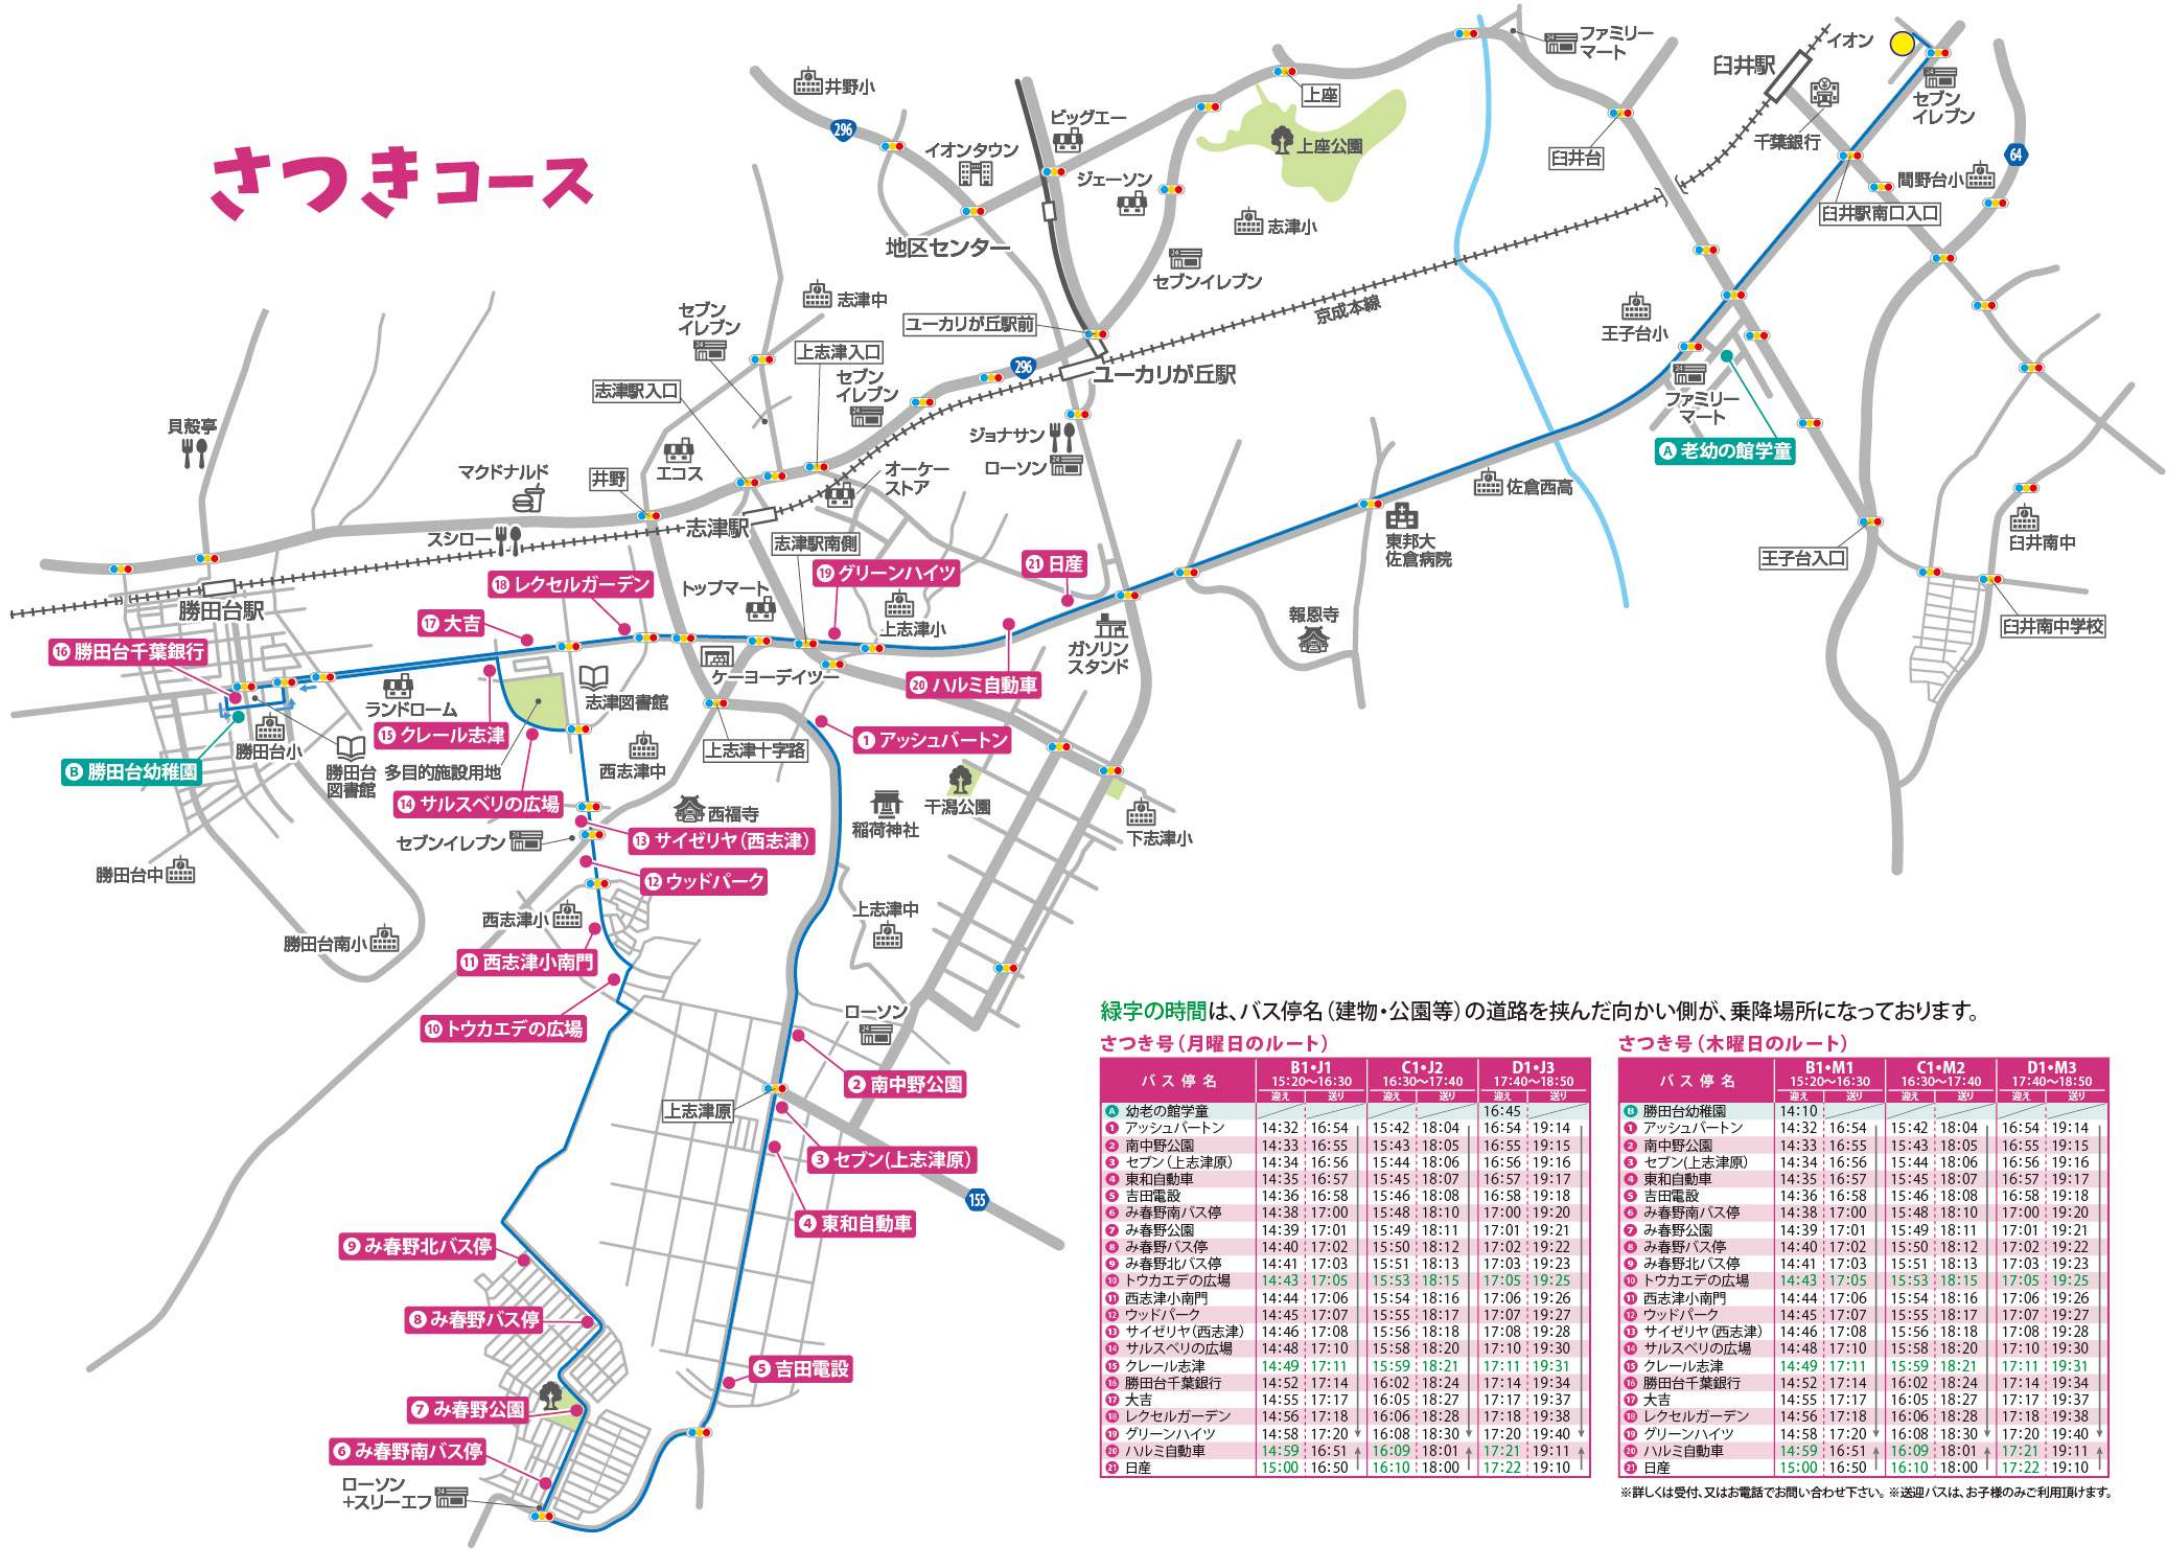

さつきコース

緑字の時間は、バス停名(建物・公園等)の道路を挟んだ向かい側が、乗降場所になっております。

さつき号(月曜日ルート)

バス停名	B1・J1 15:20~16:30		C1・J2 16:30~17:40		D1・J3 17:40~18:50	
	発	着	発	着	発	着
A 老幼の館学童					16:45	
1 アッシュバートン	14:32	16:54	15:42	18:04	16:54	19:14
2 南中野公園	14:33	16:55	15:43	18:05	16:55	19:15
3 セブン(上志津原)	14:34	16:56	15:44	18:06	16:56	19:16
4 東和自動車	14:35	16:57	15:45	18:07	16:57	19:17
5 吉田電設	14:36	16:58	15:46	18:08	16:58	19:18
6 み春野南バス停	14:38	17:00	15:48	18:10	17:00	19:20
7 み春野公園	14:39	17:01	15:49	18:11	17:01	19:21
8 み春野バス停	14:40	17:02	15:50	18:12	17:02	19:22
9 み春野北バス停	14:41	17:03	15:51	18:13	17:03	19:23
10 トウカエデの広場	14:43	17:05	15:53	18:15	17:05	19:25
11 西志津小南門	14:44	17:06	15:54	18:16	17:06	19:26
12 ウッドパーク	14:45	17:07	15:55	18:17	17:07	19:27
13 サイゼリヤ(西志津)	14:46	17:08	15:56	18:18	17:08	19:28
14 サルスベリの広場	14:48	17:10	15:58	18:20	17:10	19:30
15 クレール志津	14:49	17:11	15:59	18:21	17:11	19:31
16 勝田台千葉銀行	14:52	17:14	16:02	18:24	17:14	19:34
17 大吉	14:55	17:17	16:05	18:27	17:17	19:37
18 レクセルガーデン	14:56	17:18	16:06	18:28	17:18	19:38
19 グリーンハイツ	14:58	17:20	16:08	18:30	17:20	19:40
20 ハルミ自動車	14:59	16:51	16:09	18:01	17:21	19:11
21 日産	15:00	16:50	16:10	18:00	17:22	19:10

さつき号(木曜日ルート)

バス停名	B1・M1 15:20~16:30		C1・M2 16:30~17:40		D1・M3 17:40~18:50	
	発	着	発	着	発	着
A 勝田台幼稚園	14:10					
1 アッシュバートン	14:32	16:54	15:42	18:04	16:54	19:14
2 南中野公園	14:33	16:55	15:43	18:05	16:55	19:15
3 セブン(上志津原)	14:34	16:56	15:44	18:06	16:56	19:16
4 東和自動車	14:35	16:57	15:45	18:07	16:57	19:17
5 吉田電設	14:36	16:58	15:46	18:08	16:58	19:18
6 み春野南バス停	14:38	17:00	15:48	18:10	17:00	19:20
7 み春野公園	14:39	17:01	15:49	18:11	17:01	19:21
8 み春野バス停	14:40	17:02	15:50	18:12	17:02	19:22
9 み春野北バス停	14:41	17:03	15:51	18:13	17:03	19:23
10 トウカエデの広場	14:43	17:05	15:53	18:15	17:05	19:25
11 西志津小南門	14:44	17:06	15:54	18:16	17:06	19:26
12 ウッドパーク	14:45	17:07	15:55	18:17	17:07	19:27
13 サイゼリヤ(西志津)	14:46	17:08	15:56	18:18	17:08	19:28
14 サルスベリの広場	14:48	17:10	15:58	18:20	17:10	19:30
15 クレール志津	14:49	17:11	15:59	18:21	17:11	19:31
16 勝田台千葉銀行	14:52	17:14	16:02	18:24	17:14	19:34
17 大吉	14:55	17:17	16:05	18:27	17:17	19:37
18 レクセルガーデン	14:56	17:18	16:06	18:28	17:18	19:38
19 グリーンハイツ	14:58	17:20	16:08	18:30	17:20	19:40
20 ハルミ自動車	14:59	16:51	16:09	18:01	17:21	19:11
21 日産	15:00	16:50	16:10	18:00	17:22	19:10

※詳しくは受付、又はお電話でお問い合わせ下さい。※送迎バスは、お子様のみご利用頂けます。