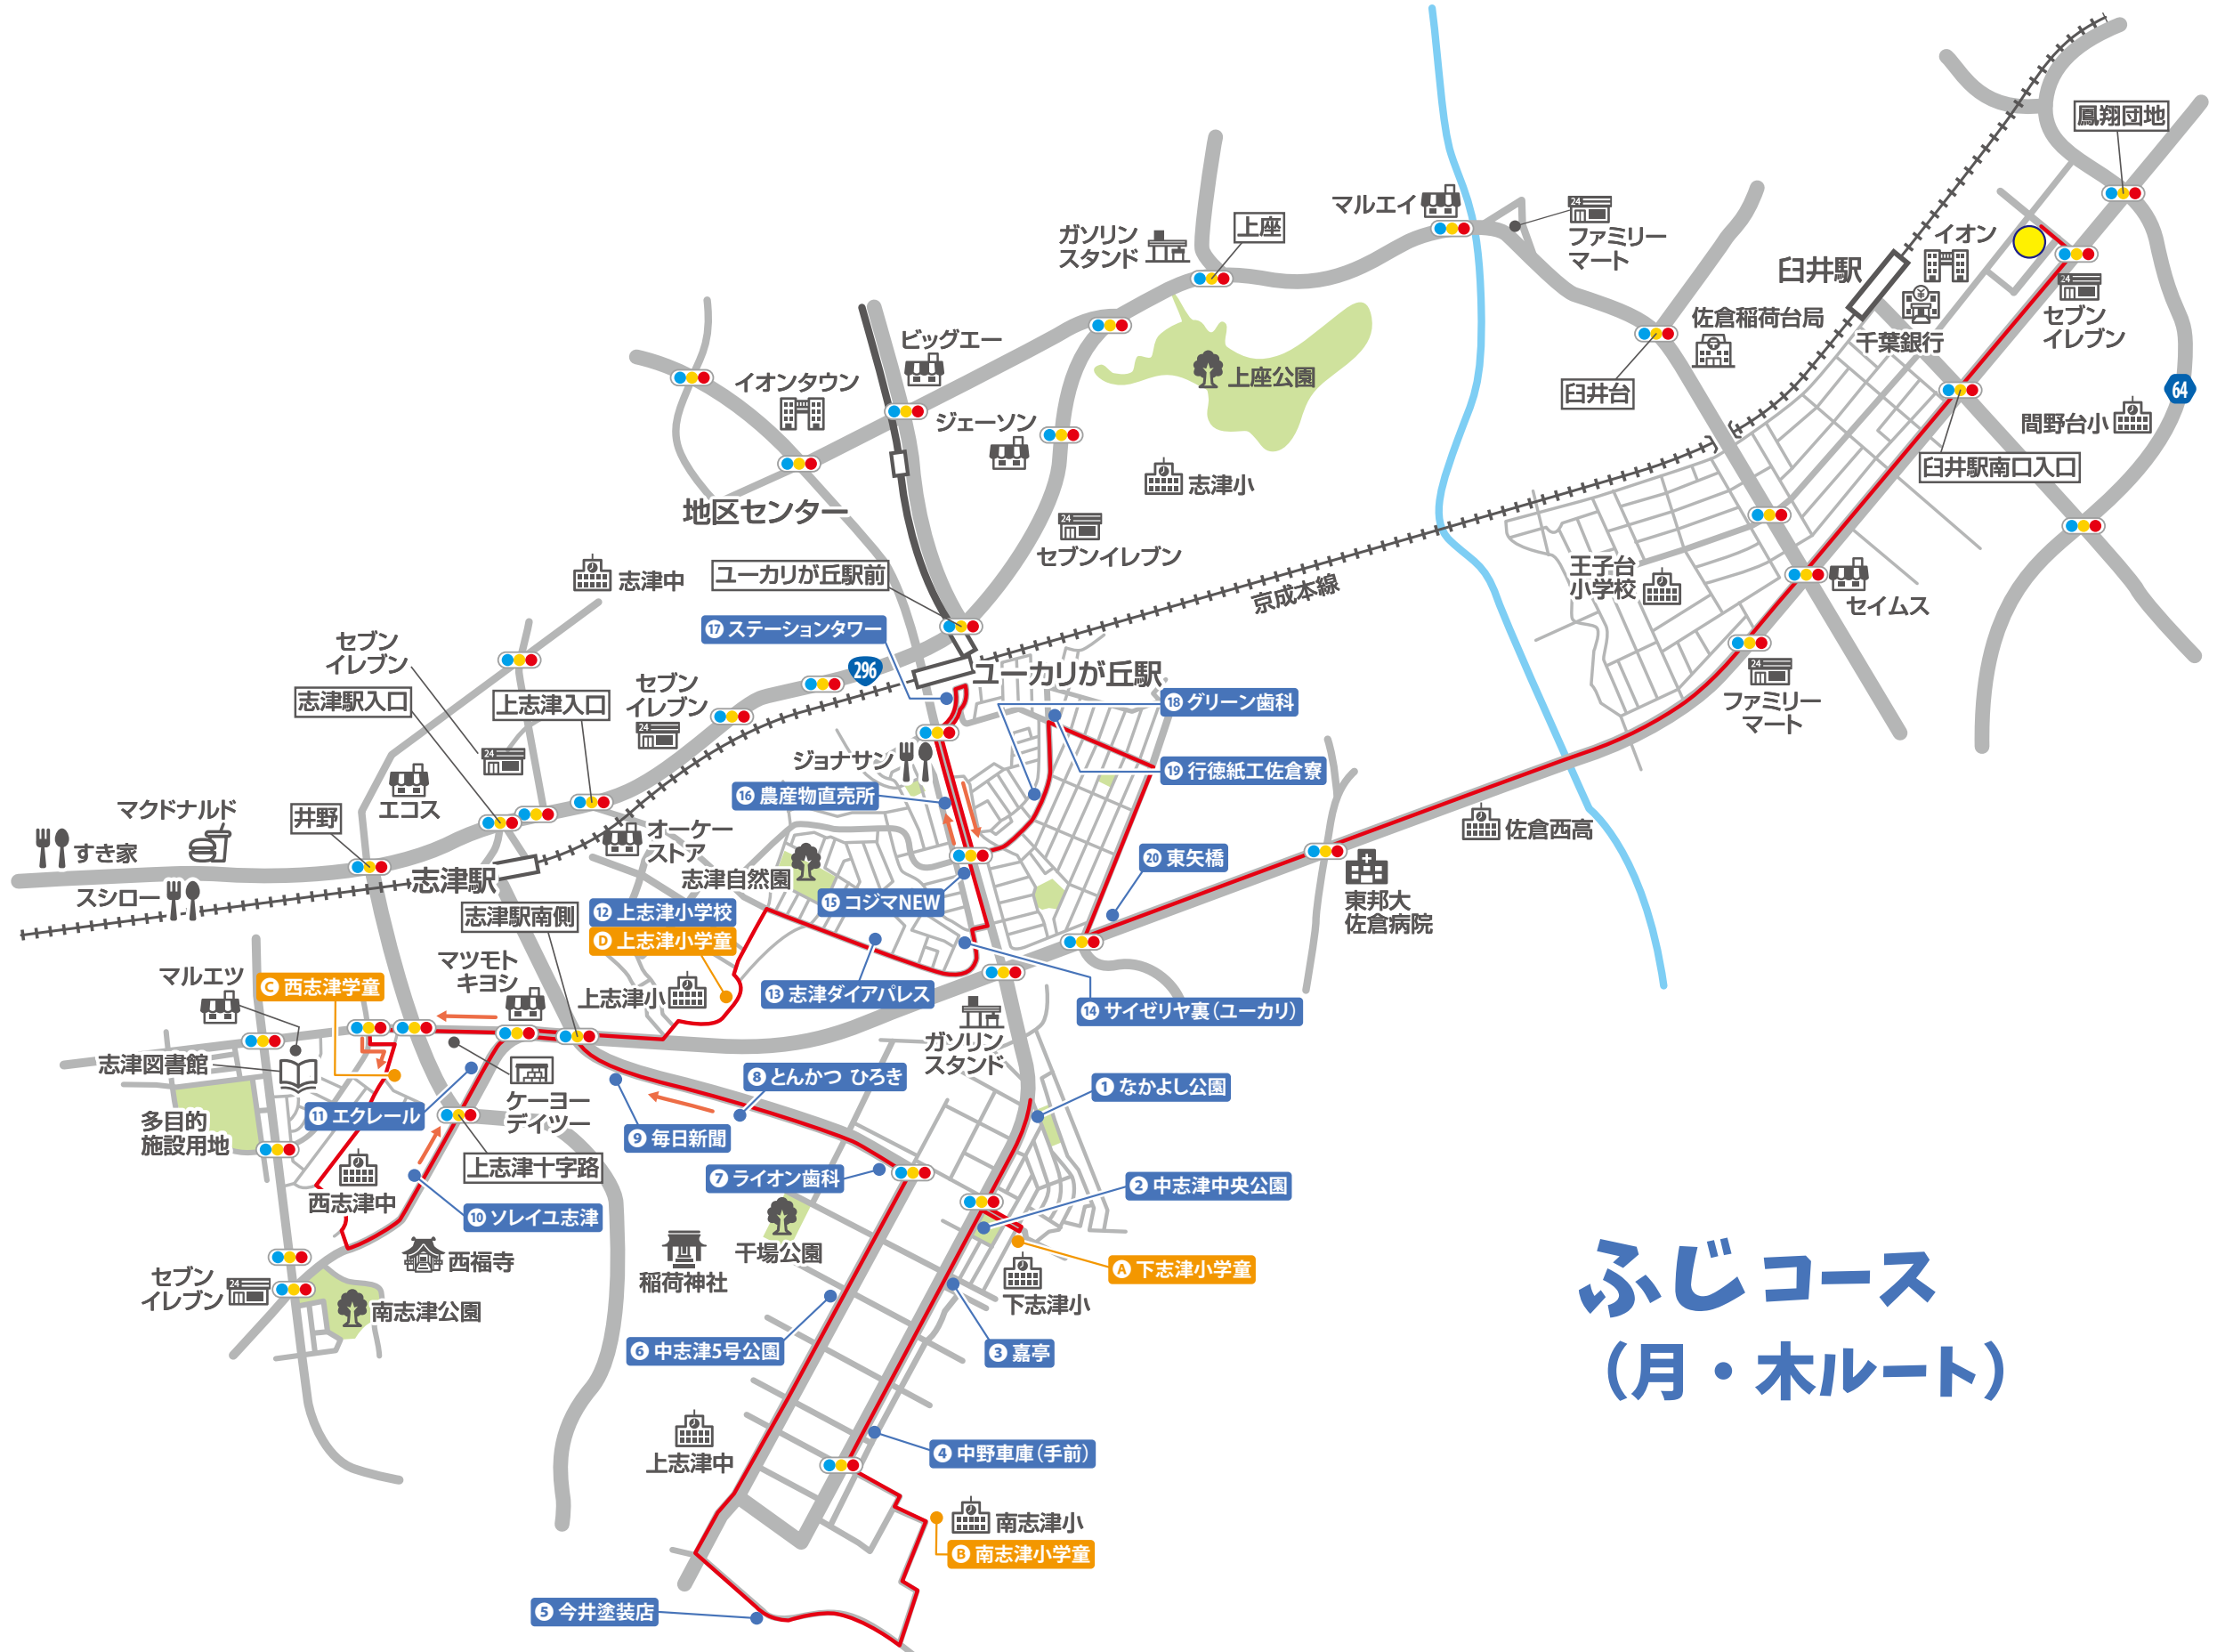

あじさいコース (水・土ルート)

あさがおコース (火・金ルート)

あやめコース (月・木ルート)

新臼井田
 296
 中宿
 64
 鳳翔団地
 臼井西中
 タイヨー
 マルエイ
 ファミリー
 マート
 24
 臼井駅
 イオン
 千葉銀行
 セブン
 イレブン
 臼井中
 臼井台
 臼井駅南口入口
 間野台小
 15 コーセー薬局
 6 えのき公園バス停
 5 えのき公園(中央)
 生谷公園
 おひさま保育園
 7 染井野3丁目バス停
 3 小学校入口交差点先
 王子台小
 14 山の神バス停
 1 消防署バス停(署側)
 12 生谷調整池
 2 運動広場バス停
 4 染井野小学校
 A 染井野小学童
 染井野調整池広場
 染井野小
 ウエルシア
 ケーヨー
 デイツー
 ヤオコー
 8 みずぎ公園
 13 境堀南公園
 佐倉西高
 はま寿司
 一幸
 東邦大
 佐倉病院
 報恩寺
 王子台入口
 7井戸公園
 臼井南中
 臼井南中学校
 9 にれのき公園
 10 すずかけ公園
 11 染井野7丁目バス停(6丁目側)
 千代田小

ばらコース (月・木ルート)

ふじコース (月・木ルート)

5 今井塗装店

3 南志津小学
南志津小学

4 中野車庫(手前)

5 嘉亭

A 下志津小学
下志津小学

2 中志津中央公園

1 なかよし公園

14 サイゼリヤ裏(ユーカリ)

20 東矢橋

19 行徳紙工佐倉寮

18 グリーン歯科

17 ステーションタワー

16 農産物直売所

15 コジマNEW