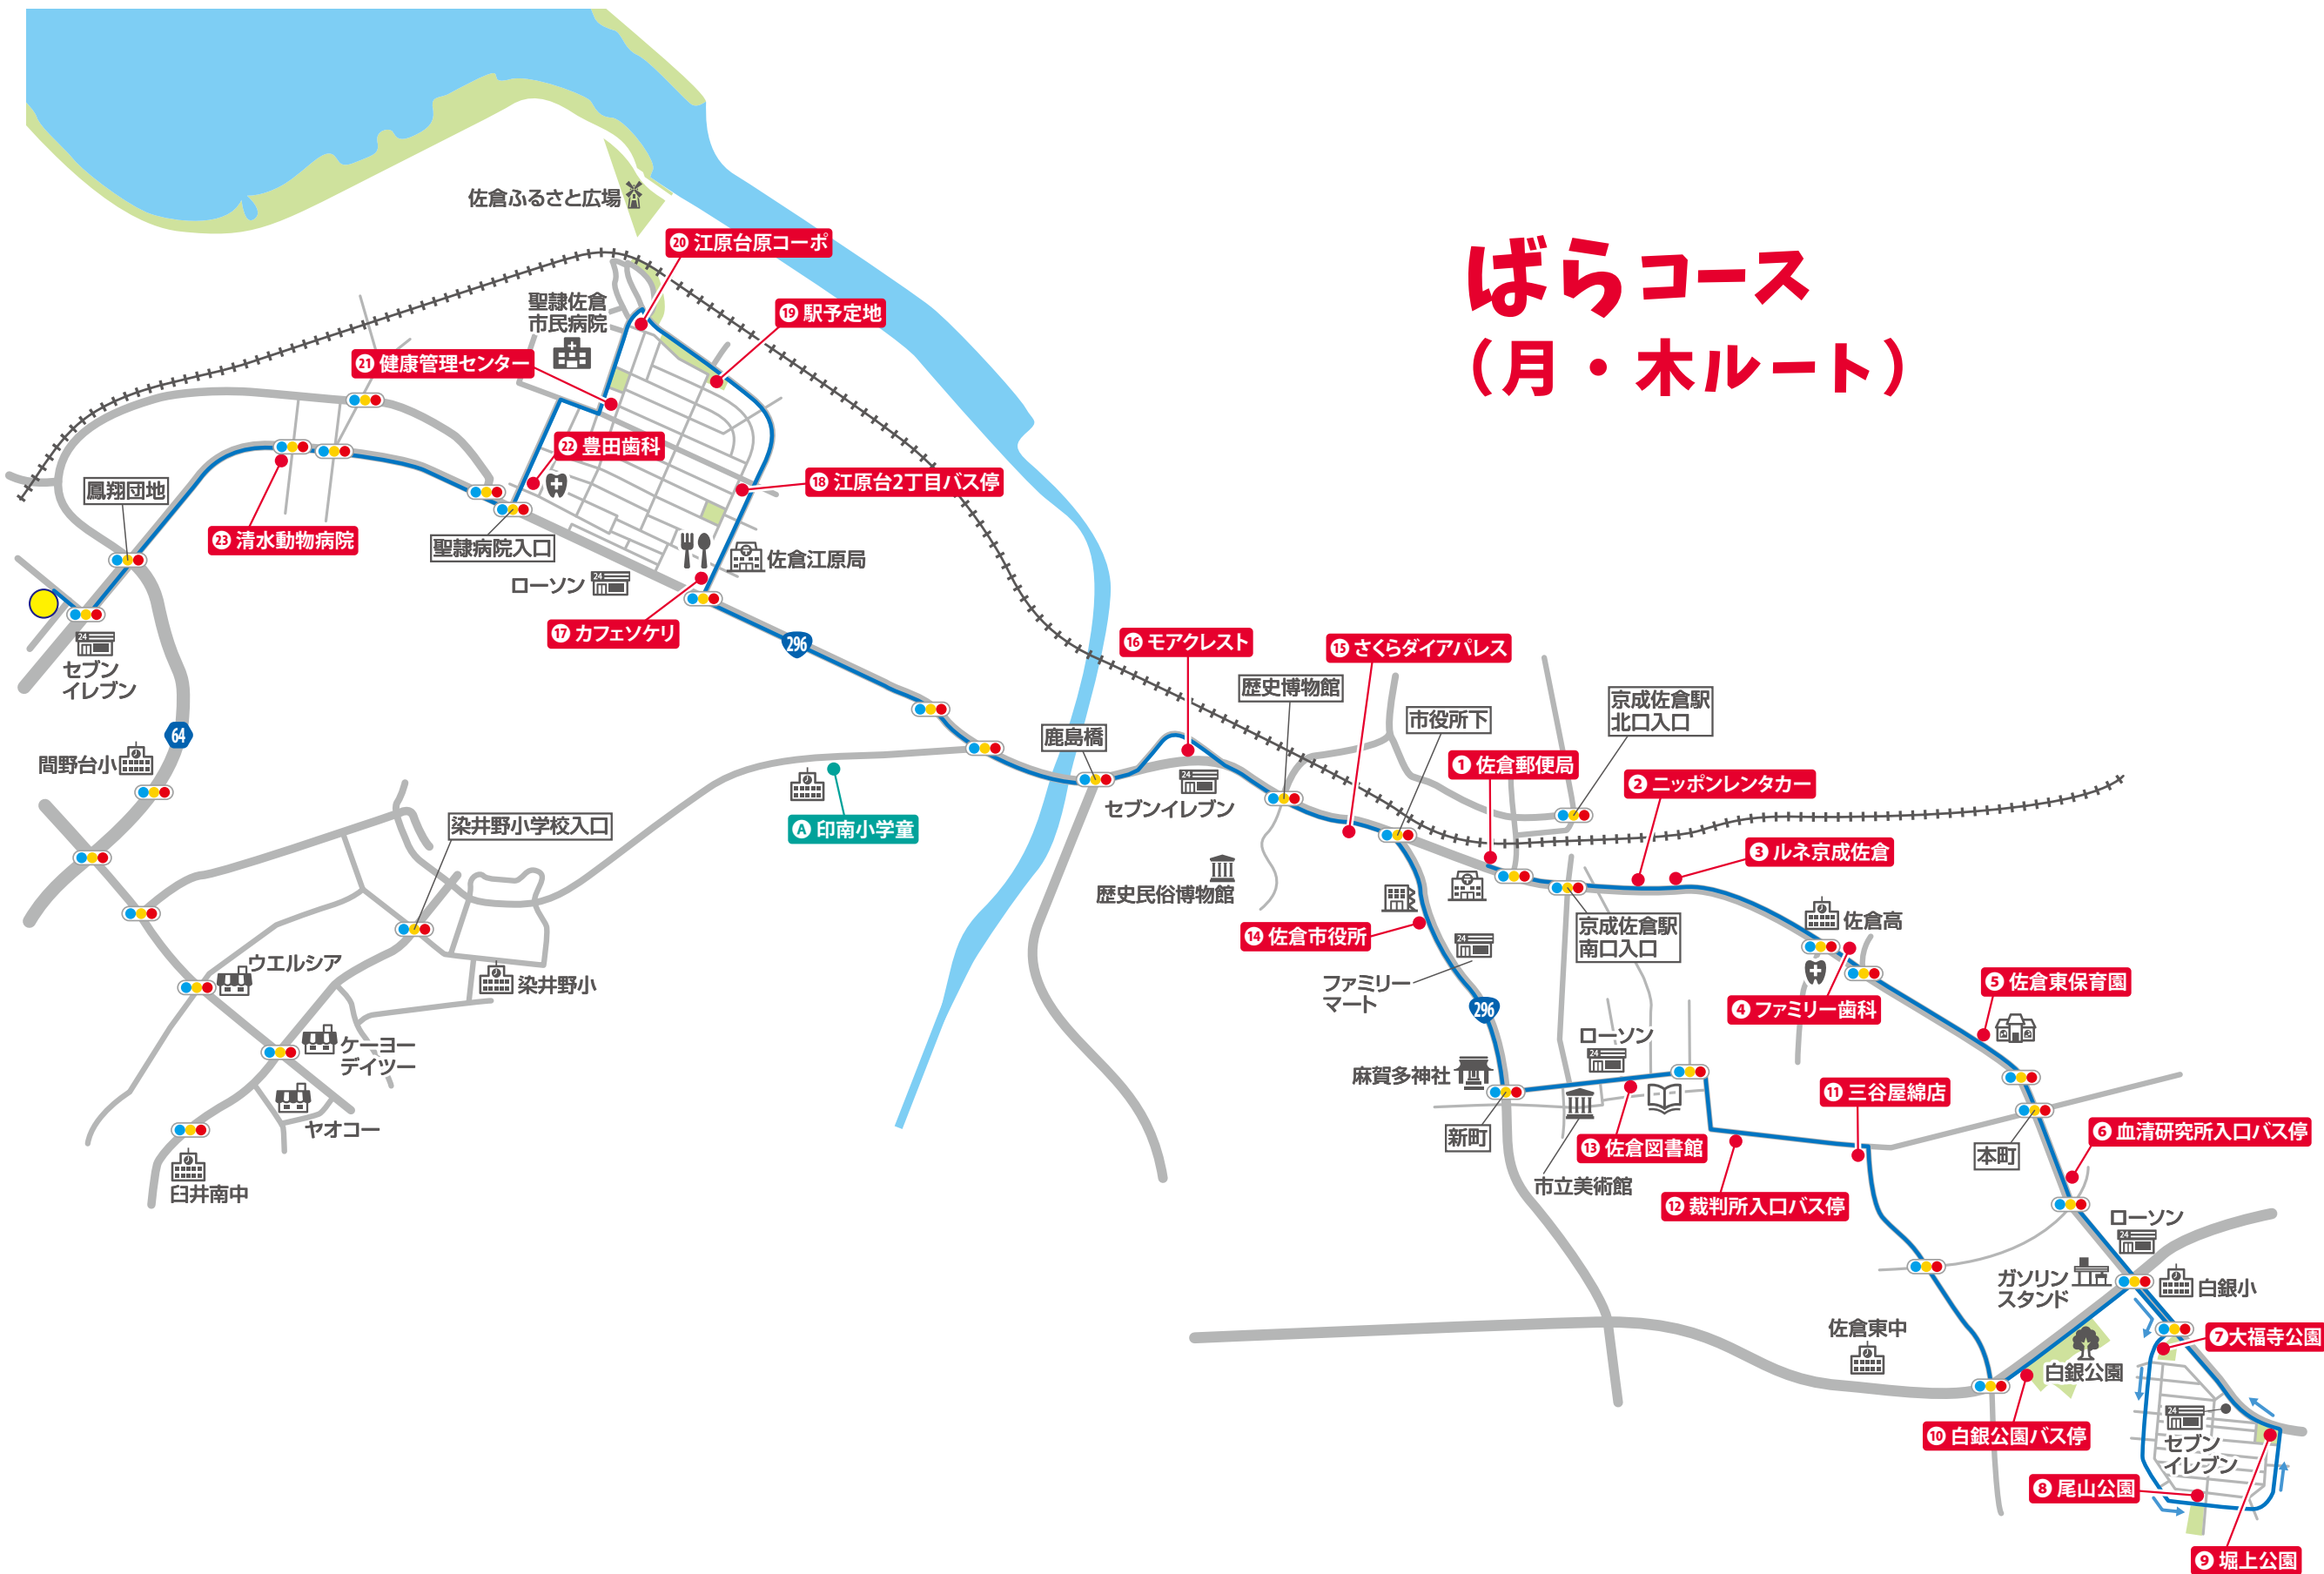

あじさいコース (水・土ルート)

あさがおコース (火・金ルート)

あやめコース (月・木ルート)

新臼井田
 296
 中宿
 64
 鳳翔団地
 臼井西中
 タイヨー
 マルエイ
 ファミリー
 マート
 24
 臼井駅
 イオン
 千葉銀行
 セブン
 イレブン
 臼井中
 臼井台
 臼井駅南口入口
 間野台小
 15 コーセー薬局
 6 えのき公園バス停
 5 えのき公園(中央)
 生谷公園
 おひさま保育園
 7 染井野3丁目バス停
 3 小学校入口交差点先
 王子台小
 14 山の神バス停
 1 消防署バス停(署側)
 12 生谷調整池
 2 運動広場バス停
 4 染井野小学校
 A 染井野小学童
 染井野調整池広場
 染井野小
 ウエルシア
 ケーヨー
 デイツー
 ヤオコー
 8 みずぎ公園
 13 境堀南公園
 佐倉西高
 はま寿司
 一幸
 東邦大
 佐倉病院
 報恩寺
 王子台入口
 7井戸公園
 臼井南中
 臼井南中学校
 9 にれのき公園
 10 すずかけ公園
 11 染井野7丁目バス停(6丁目側)
 千代田小

ばらコース (月・木ルート)

ふじコース (月・木ルート)

5 今井塗装店

3 南志津小学
南志津小学

4 中野車庫(手前)

5 嘉亭

A 下志津小学
下志津小学

2 中志津中央公園