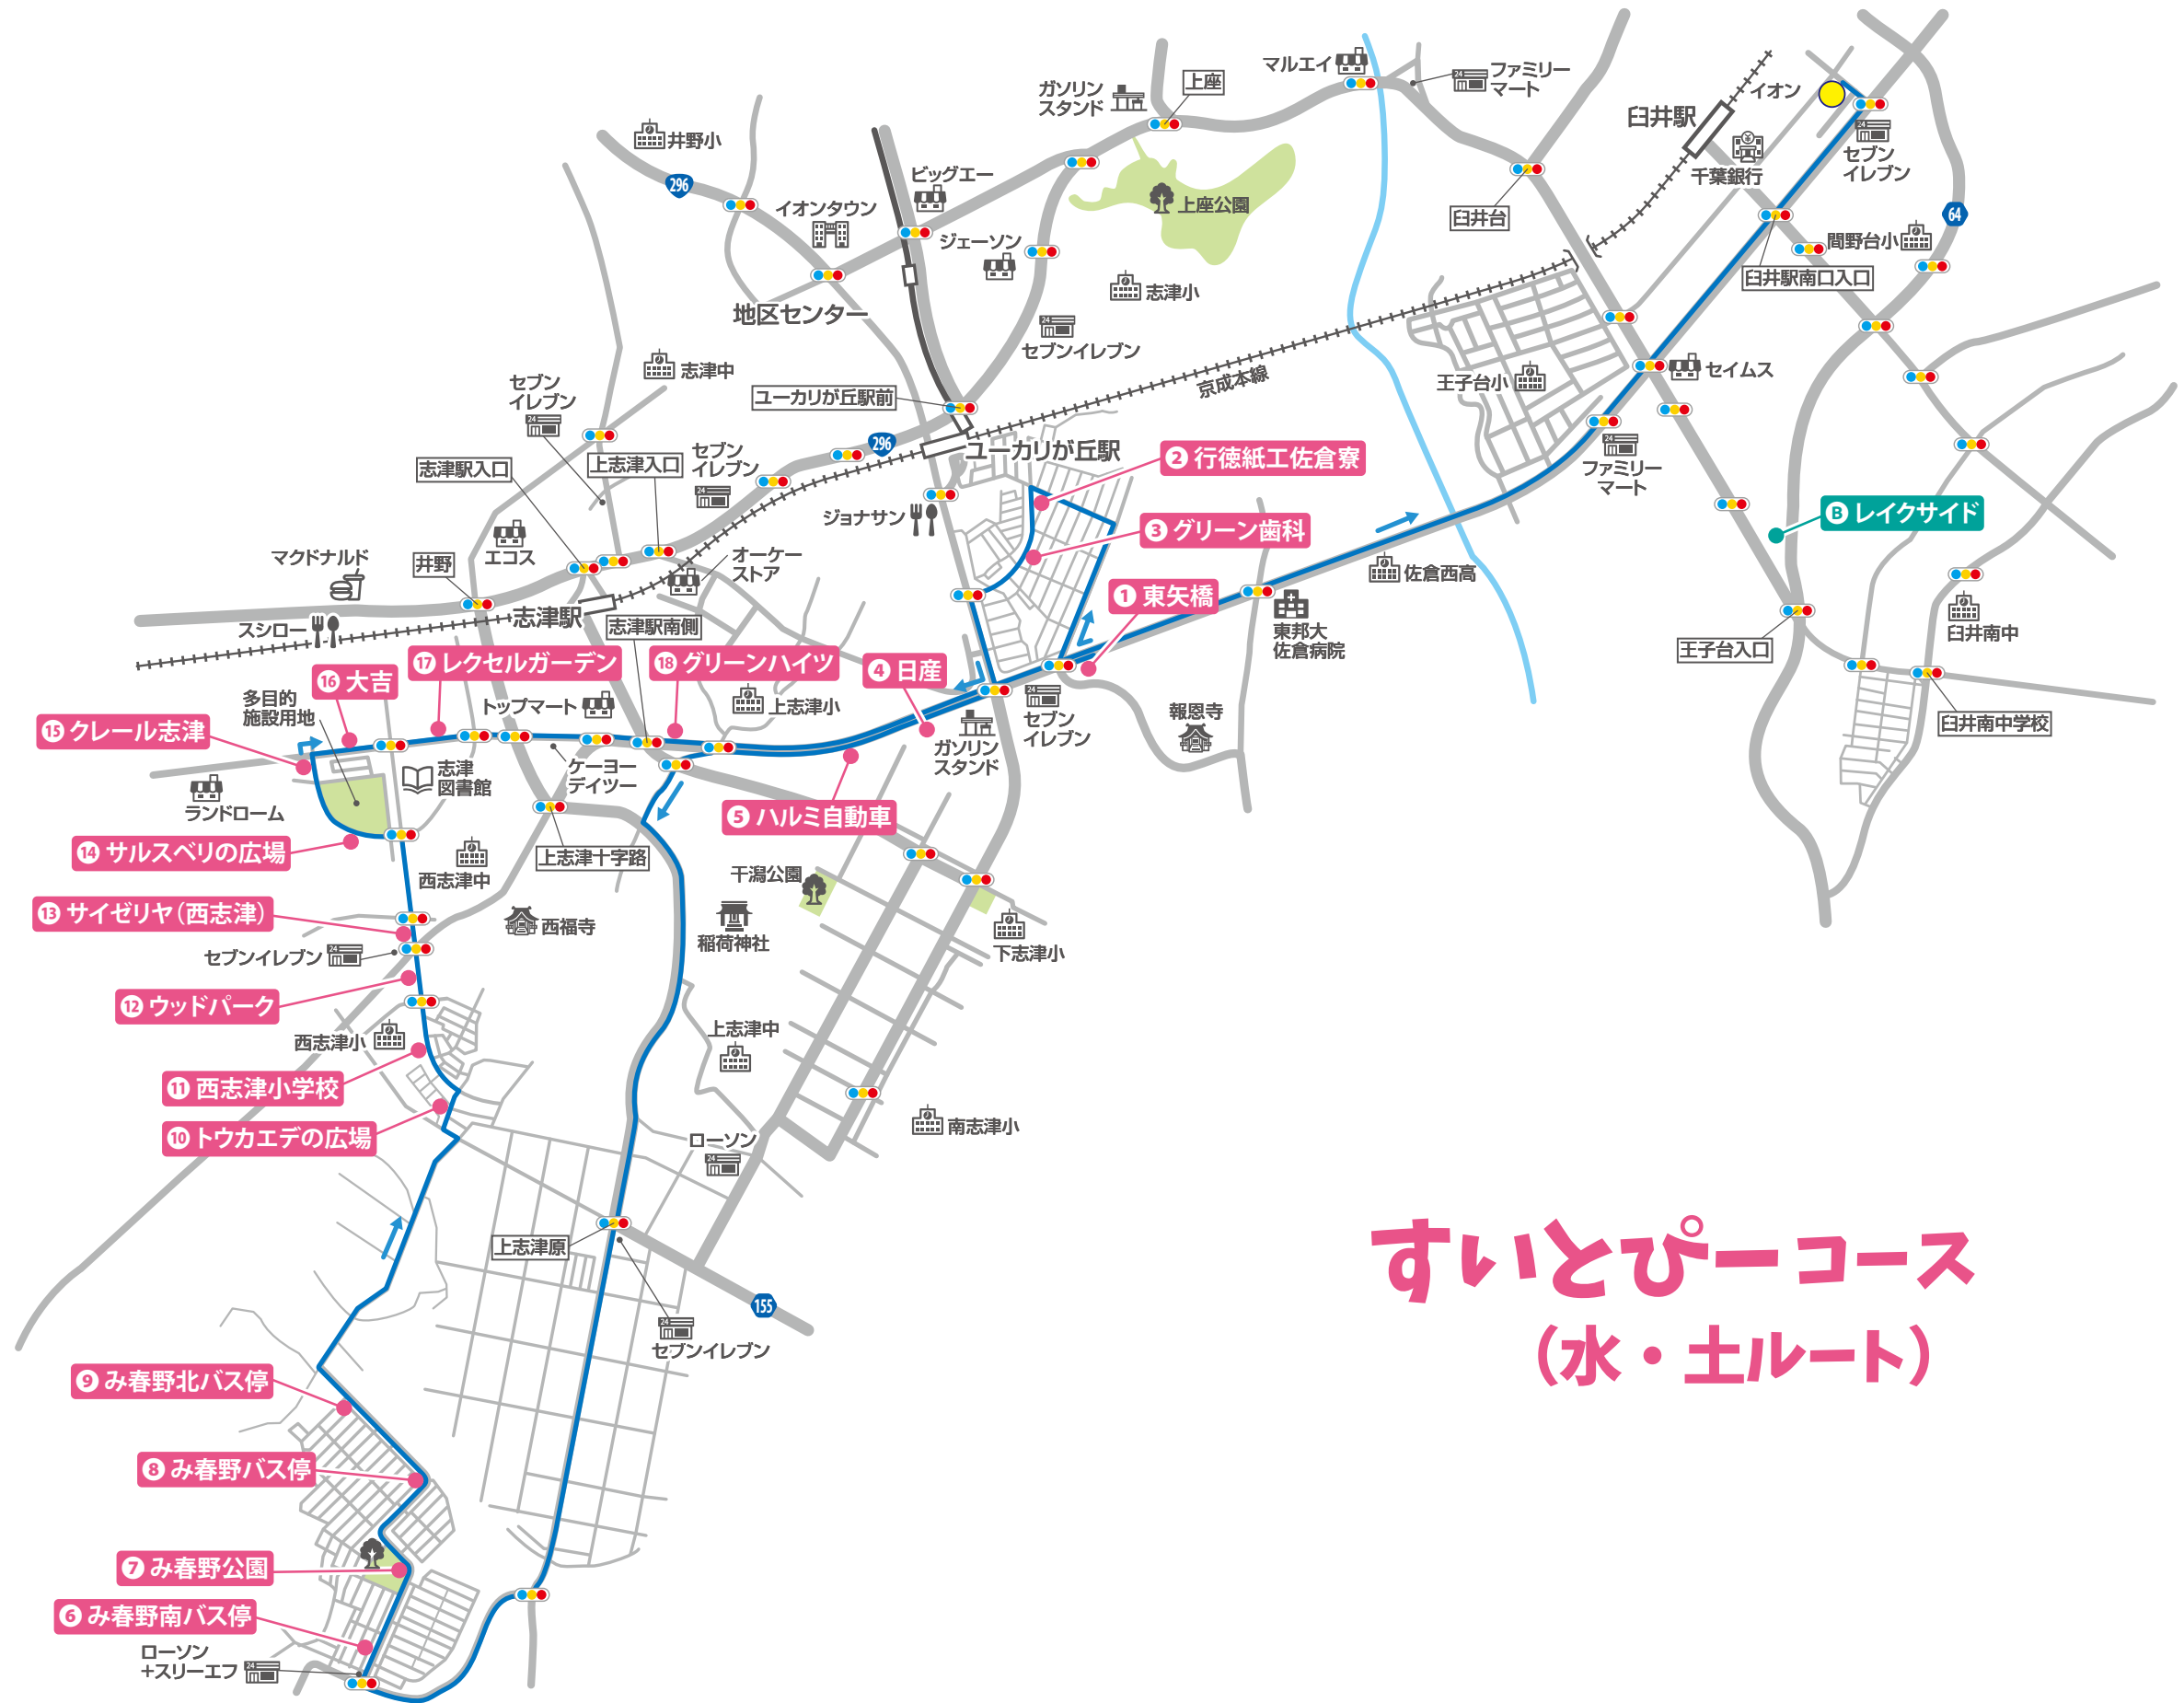

すいとぴーコース (水・土ルート)