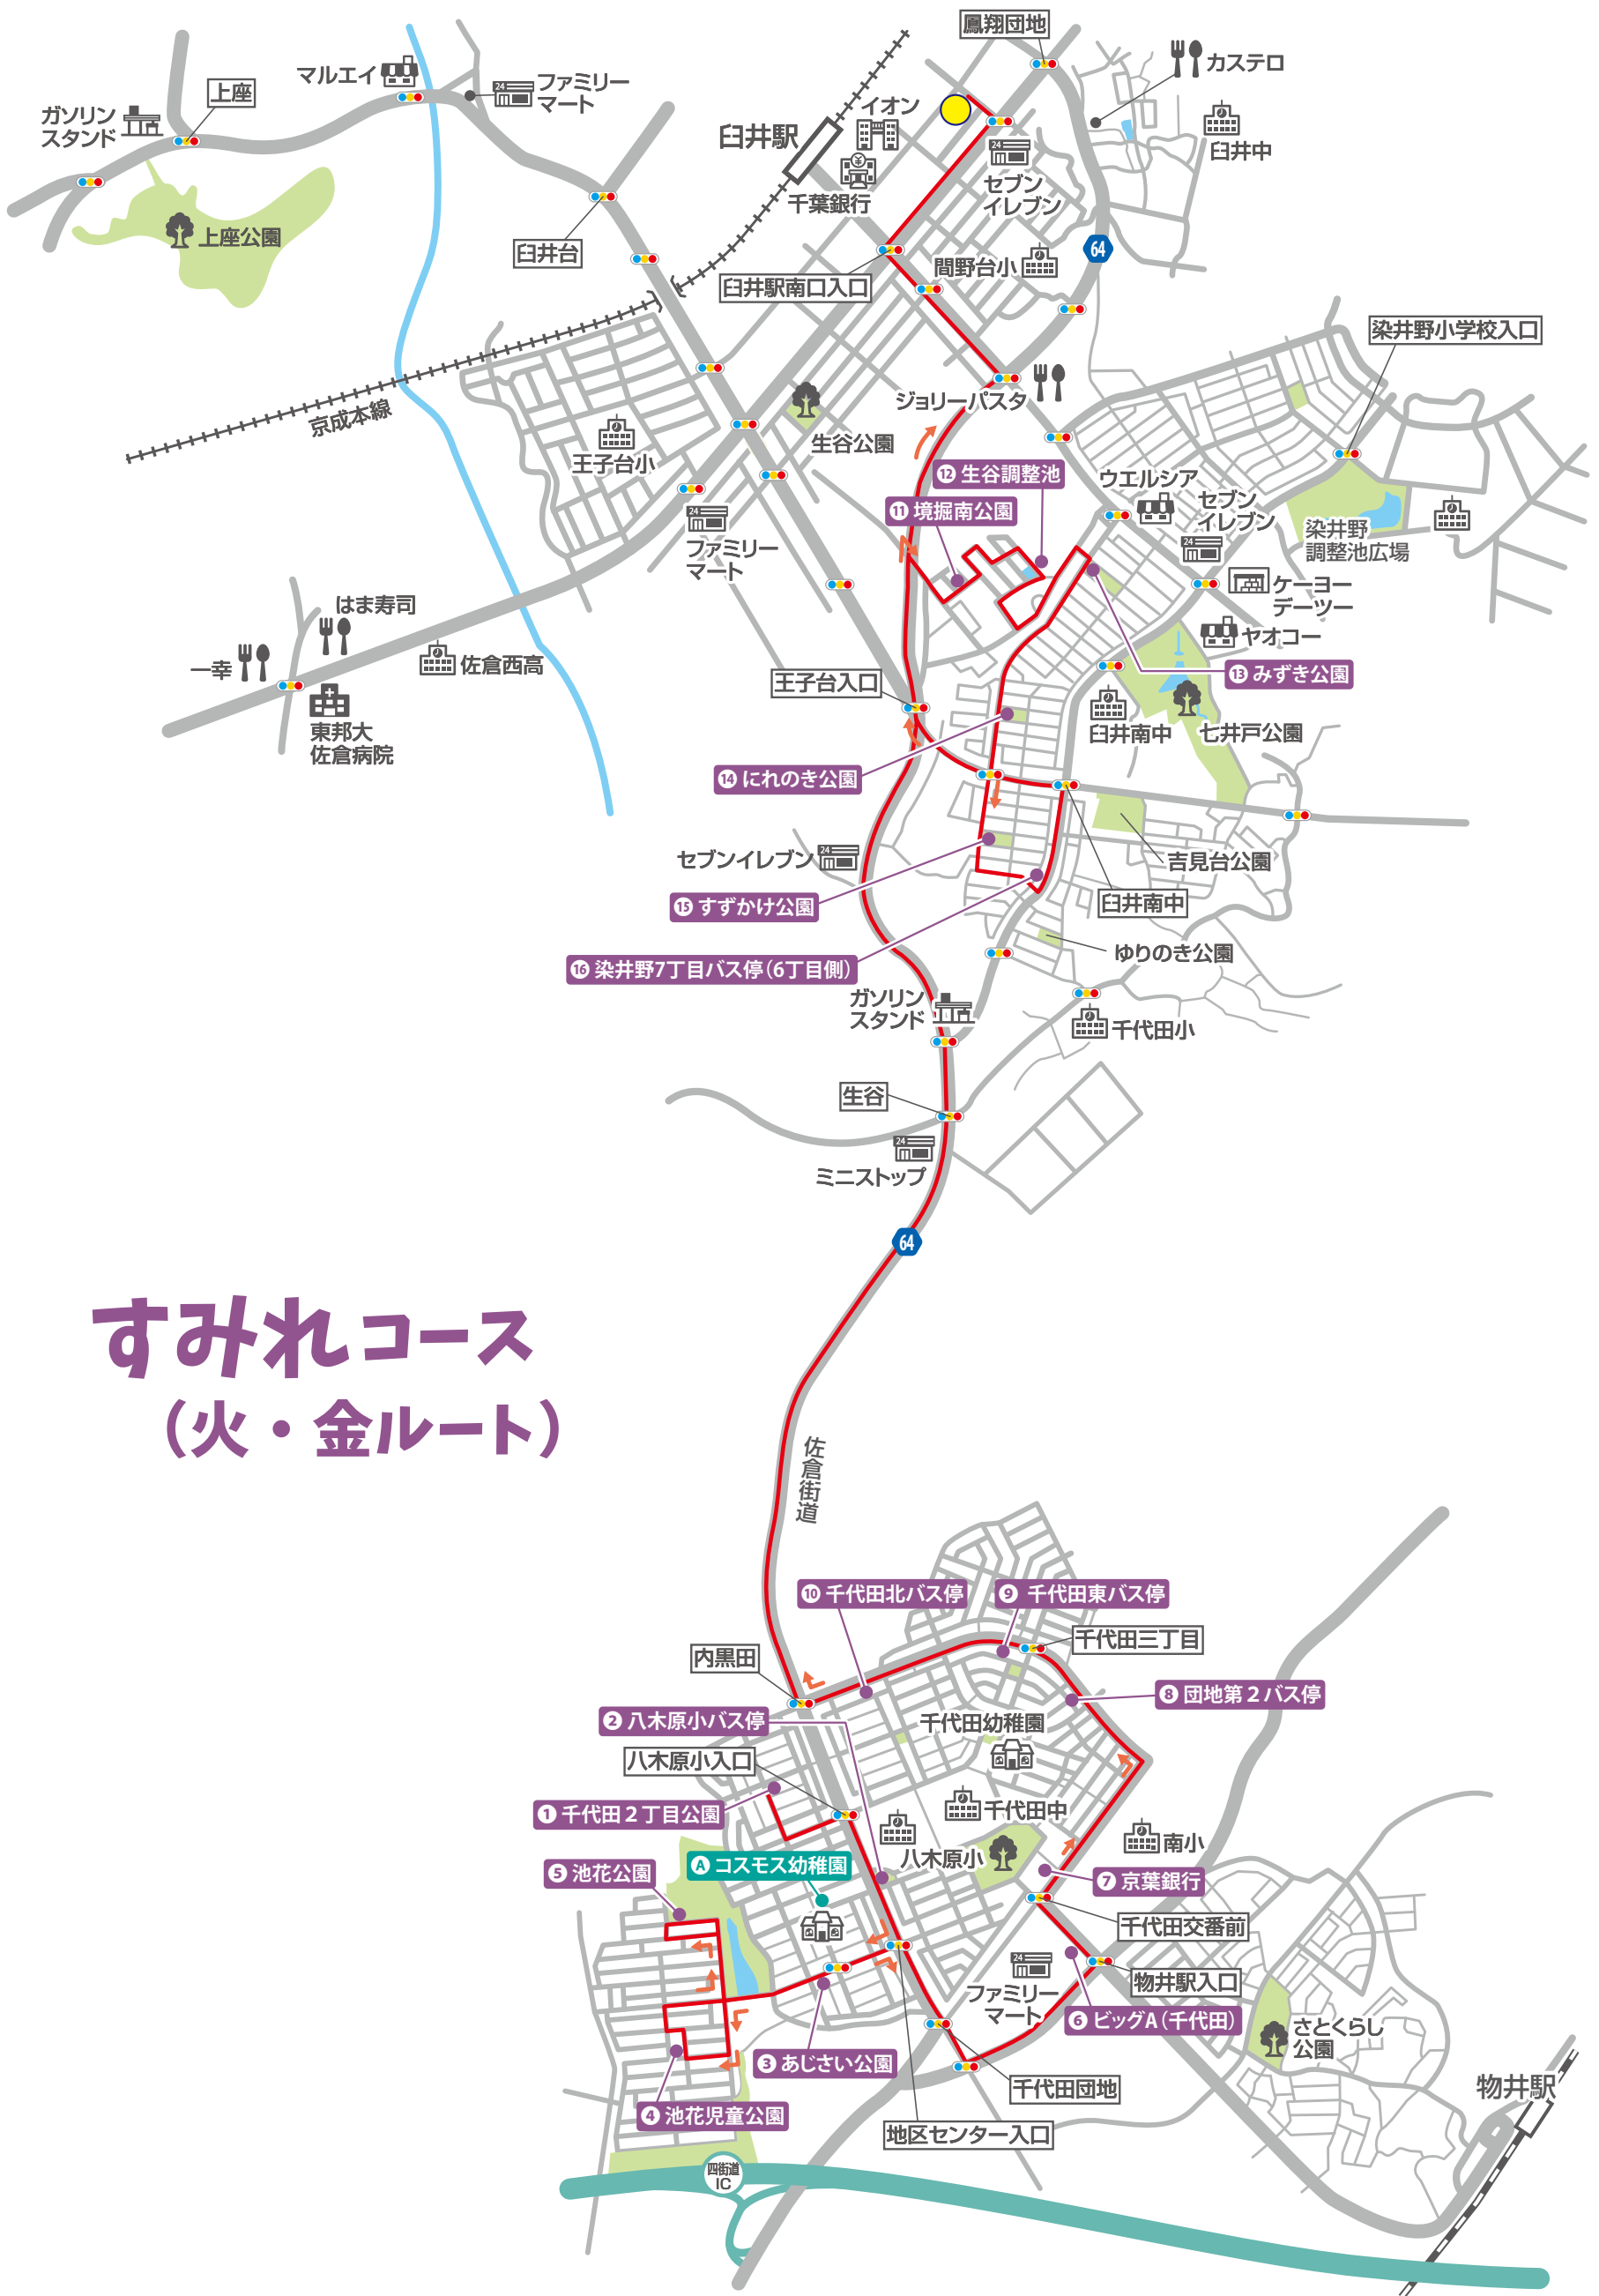

すみれコース (火・金ルート)